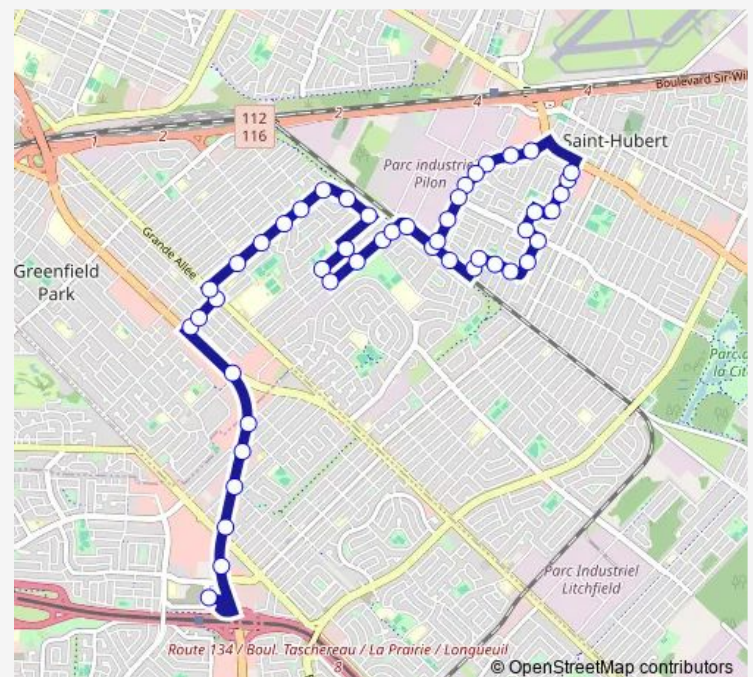

Soucy et 6e Avenue

Soucy et boul. Maricourt

boul. Kimber et boul. Losch

boul. Gareau et boul. Kimber

Route schedule

Terminus Panama — boul. Gareau et boul. Kimber

Monday 06:52-07:42

Tuesday 06:52-07:42

Wednesday 06:52-07:42

Thursday 06:52-07:42

Friday 06:52-07:42

Saturday —

Sunday —

Route info

Direction: Terminus Panama

Stops: 14

Trip Duration: 0 hour 11 min

59 — Gareau

Direction

boul. Gareau et boul. Kimber — Terminus Panama

4 stops

[Open route schedule](#)

boul. Gareau et boul. Kimber

boul. Kimber et civique 4934