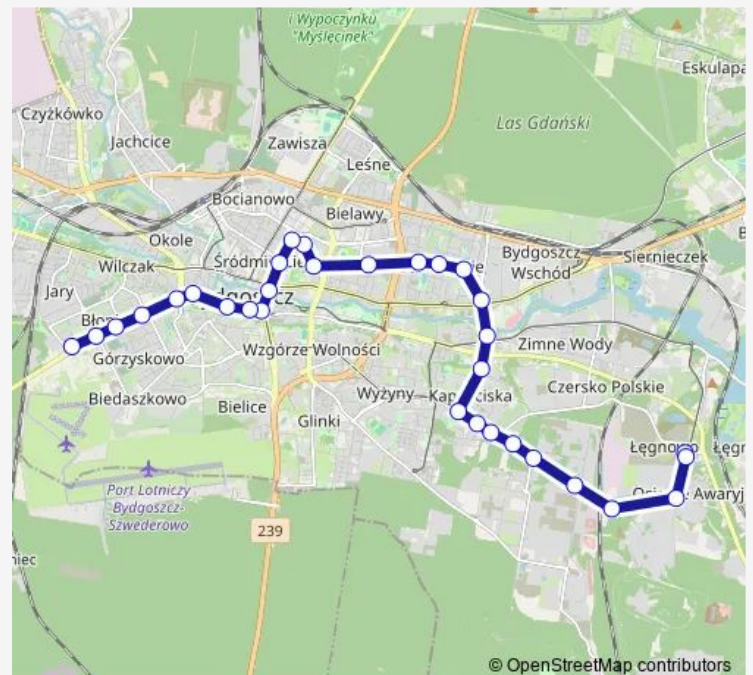

Bus 59 Błonie — Kapuściska

[Go to website](#)

Direction

Łęgowo — Błonie

31 stops

[Open route schedule](#)

Łęgowo

Łęgowo

Hutnicza - Eberhardta

Wulffa - Eberhardta

Wojska Polskiego - Petersona

Wojska Polskiego - Działkiewicza

Wojska Polskiego - Hechlińskiego

Kapuściska

Wojska Polskiego - Baczyńskiego

Wojska Polskiego - Prezydenta Lecha Kaczyńskiego

Prezydenta Lecha Kaczyńskiego - Sandomierska

Kazimierza Wielkiego - Toruńska

Most Kazimierza Wielkiego

Skłodowskiej Curie - Łęczycka

Skłodowskiej Curie - Bałtycka

Skłodowskiej Curie - Gajowa

Skłodowskiej Curie - Jurasza

Rondo Ossolińskich

Plac Weysenhoffa

Paderewskiego

3 Maja - Markwarta

Route schedule

Łęgowo — Błonie

Monday 04:40-22:17

Tuesday 04:40-22:17

Wednesday 04:40-22:17

Thursday 04:40-22:17

Friday 04:40-22:17

Saturday 05:27-22:16

Sunday 06:16-22:16

Route info

Direction: Łęgowo

Stops: 31

Trip Duration: 0 hour 51 min

59 — Błonie — Kapuściska