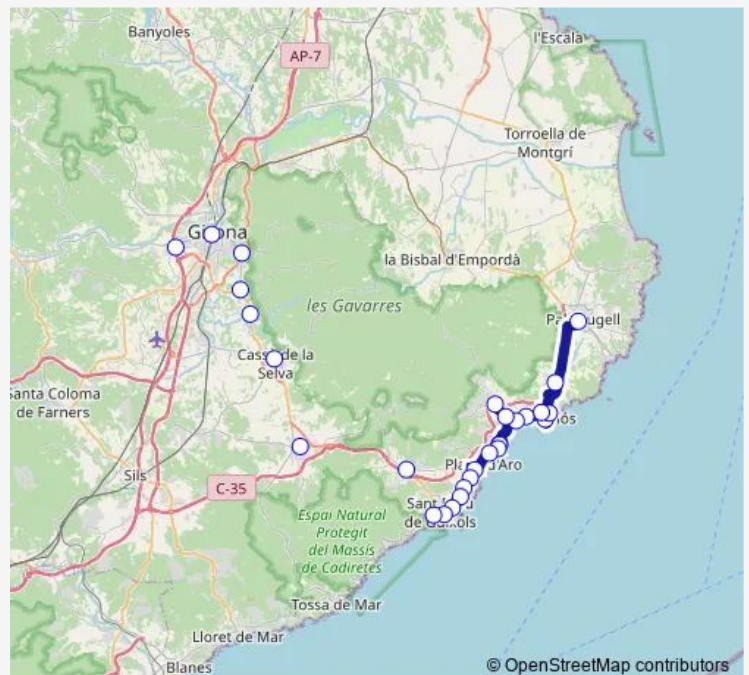

Route schedule

Salt, (Marquesina) — Palafrugell, Estacio D'Autobusos

Monday —

Tuesday —

Wednesday —

Thursday —

Friday 23:45

Saturday 03:30-06:45

Sunday 03:30-06:45

Route info

Direction: Salt, (Marquesina)

Stops: 27

Trip Duration: 1 hour 45 min

Sant Antoni DE Calonge Nord (Dir. Palamos)

Palamos, Llar D'Infans - Gent Gran

Palamos, Passeig DEL MAR (Ofiçina DE Turisme)

Palamos, Hospital (Dir. Palafrugell)

Vall-Llobrega, (Dir. Girona)

Palafrugell, Estacio D'Autobusos

Direction

Palafrugell, Estacio D'Autobusos — Salt, (Marquesina)

28 stops

[Open route schedule](#)

Palafrugell, Estacio D'Autobusos

Route info

Direction: Palafrugell, Estacio D'Autobusos

Stops: 28

Trip Duration: 1 hour 35 min

Girona, LA Creueta

Girona, Estacio D'Autobusos

Salt, (Marquesina)

59 Bus time schedules and route maps are available in an offline PDF at busmaps.com. Use the busmaps.com website to see live bus times, train schedule or subway schedule, and step-by-step directions for all public transit in Castell-Platja d'Aro