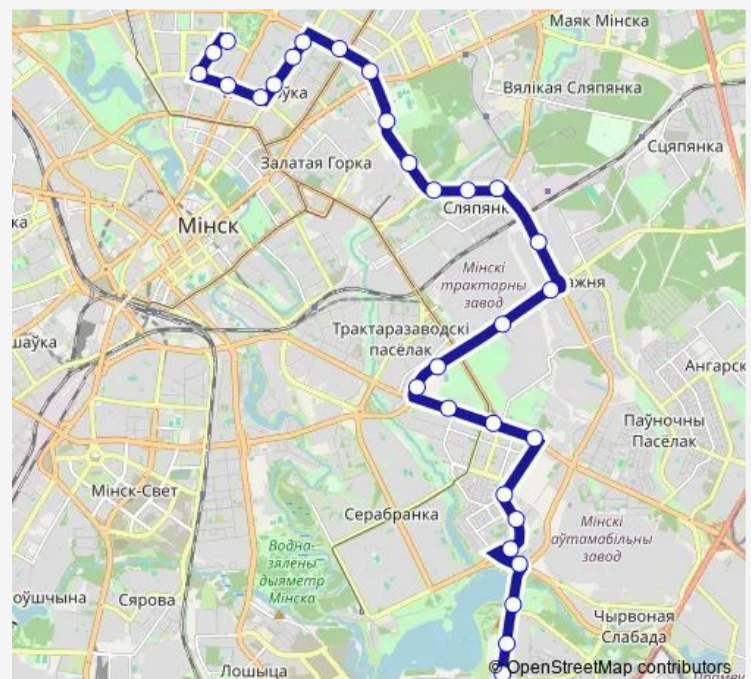

Партизанский проспект

Васнецова

ст.м. Партизанская

Route schedule

Кульман — ДС Чижовка (высадка)

Monday 00:21-23:49

Tuesday 00:21-23:49

Wednesday 00:21-23:49

Thursday 00:21-23:49

Friday 00:21-23:49

Saturday 00:21-23:51

Sunday 00:21-23:51

Route info

Direction: Кульман

Stops: 31

Trip Duration: 1 hour 8 min

59

BusMaps

Кулешова

Тухачевского

Сурикова

Детская больница №4

Шишкина

Машиностроителей

Saturday 05:41-23:21

Sunday 05:41-23:21

Route info

Direction: ДС Чижовка (посадка пассажиров)

Stops: 32

Trip Duration: 1 hour 10 min

Студенческая поликлиника

Кульман