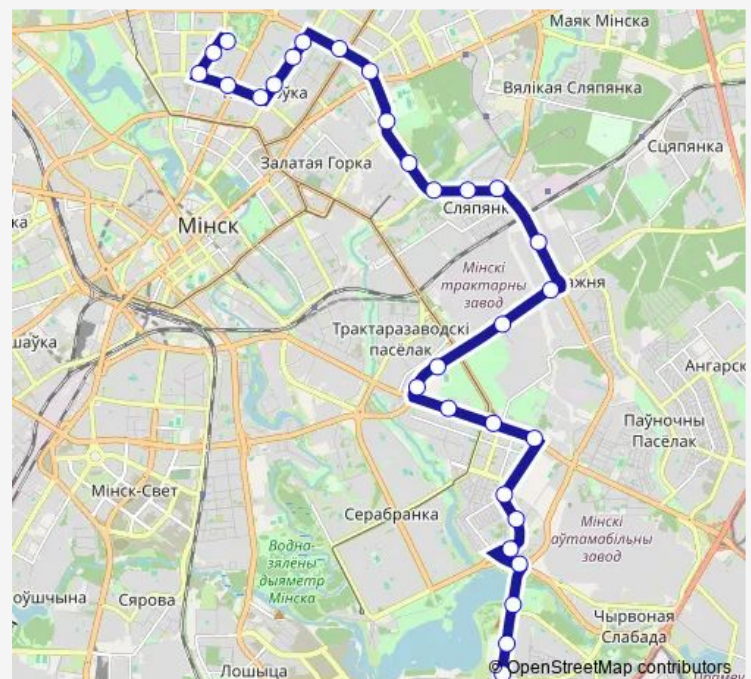

Партизанский проспект

Васнецова

ст.м. Партизанская

Route schedule

Кульман — ДС Чижовка (высадка)

Monday 00:21-23:49

Tuesday 00:21-23:49

Wednesday 00:21-23:49

Thursday 00:21-23:49

Friday 00:21-23:49

Saturday 00:21-23:51

Sunday 00:21-23:51

Route info

Direction: Кульман

Stops: 31

Trip Duration: 1 hour 8 min

59

BusMaps

Кулешова

Тухачевского

Сурикова

Детская больница №4

Шишкина

Машиностроителей

Saturday 05:41-23:21

Sunday 05:41-23:21

Route info

Direction: ДС Чижовка (посадка пассажиров)

Stops: 32

Trip Duration: 1 hour 10 min

Студенческая поликлиника

Кульман