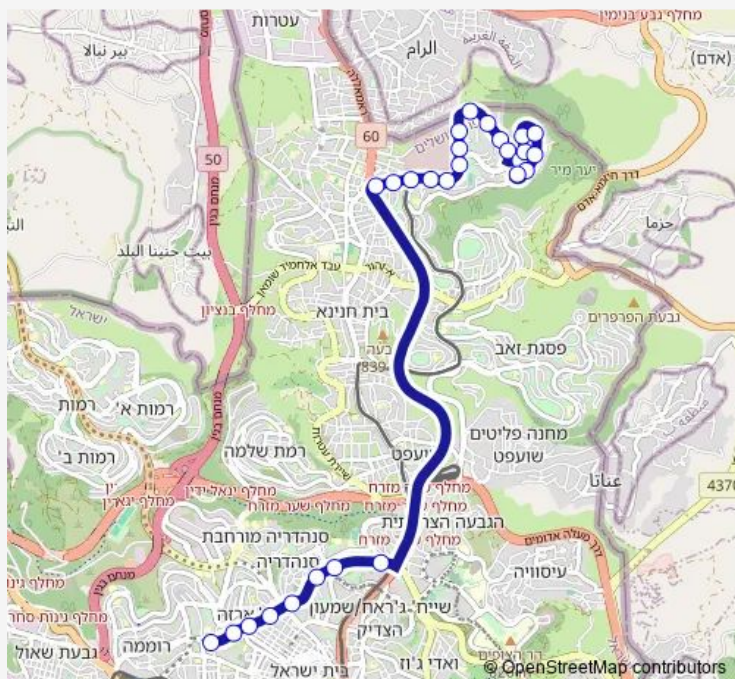

Direction

ירמיהו/מנחת יצחק — וינוגרד/זווין

27 stops

[Open route schedule](#)

ירמיהו/מנחת יצחק

ירמיהו/צפניה

בר אילן/צפניה

בר אילן/רבנו גרשום

חטיבת הראל/שמואל הנביא

שד' אשכול/משמר הגבול

שדרות לוי אשכול/קרל נטר

שד' אשכול/בר לב

שד' נווה יעקב/משה סנה

שד' נווה יעקב/הולצברג

שדרות נווה יעקב/משה דיין

שד' נווה יעקב/אחימאיר

מרכז קהילתי/שד' נווה יעקב

שדרות נווה יעקב/הרב פרדס

מרכז מסחרי/ שדרות נווה יעקב

שד' נווה יעקב/גמזון

הרב פרדס/מאיר בלבן

הרב פרדס/צוקרמן

הרב פרדס/הרב פניז'ל

הרב פרדס/אסטורה

אסטורה/כפר עברי

Route schedule

ירמיהו/מנחת יצחק — וינוגרד/זווין

Monday	—
Tuesday	—
Wednesday	—
Thursday	—
Friday	11:15-15:30
Saturday	19:00-23:30
Sunday	00:00-00:30

Route info

Direction: ירמיהו/מנחת יצחק

Stops: 27

Trip Duration: 0 hour 25 min