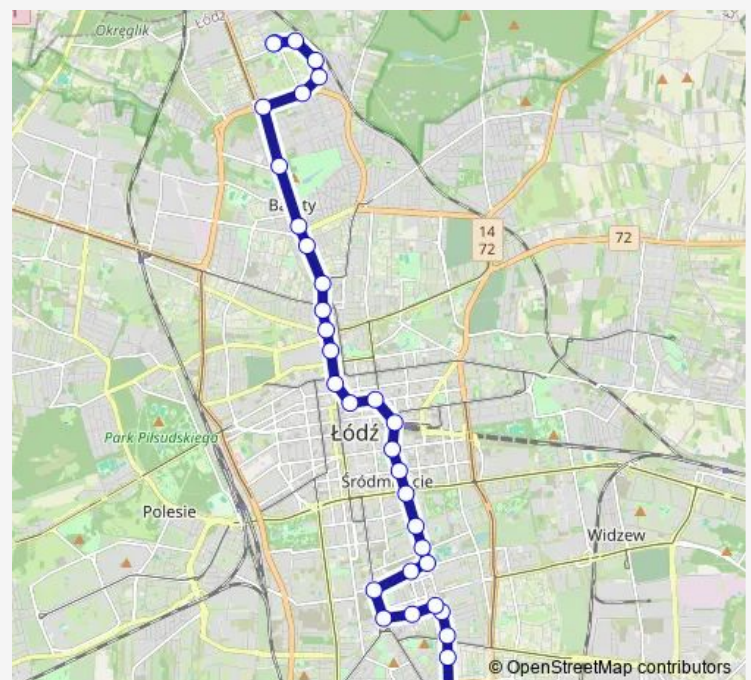

Kilińskiego - Nawrot (2202)

Kilińskiego - Piłsudskiego (0301)

Kilińskiego - Fabryczna (0303)

Kilińskiego - Tymienieckiego (0307)

Milionowa - Kilińskiego (4716)

Milionowa - Słowiańska (5319)

Route schedule

Limanowskiego - zajezdnia Limanowskiego (9013) —
Śląska (2180)

Monday 03:25-06:03

Tuesday 03:25-06:03

Wednesday 03:25-06:03

Thursday 03:25-06:03

Friday 03:25-06:03

Saturday 03:21-04:21

Sunday 05:07-08:06

Route info

Direction: Limanowskiego - zajezdnia Limanowskiego
(9013)

Stops: 30

Trip Duration: 0 hour 45 min

Milionowa - Piotrkowska (4809)

Zarzevska - Rzgowska NŻ (2039)

Zarzevska - Praska NŻ (2378)

Zarzevska - Kilińskiego (2376)

Kilińskiego - Poznańska NŻ (0313)

Kilińskiego - Dąbrowskiego (0314)

Broniewskiego - Kraszewskiego (0048)

Broniewskiego - Śmigłego-Rydza (0049)

Śląska (2180)

Direction

Śląska (2180) — Limanowskiego - zajezdnia Limanowskiego (9013)