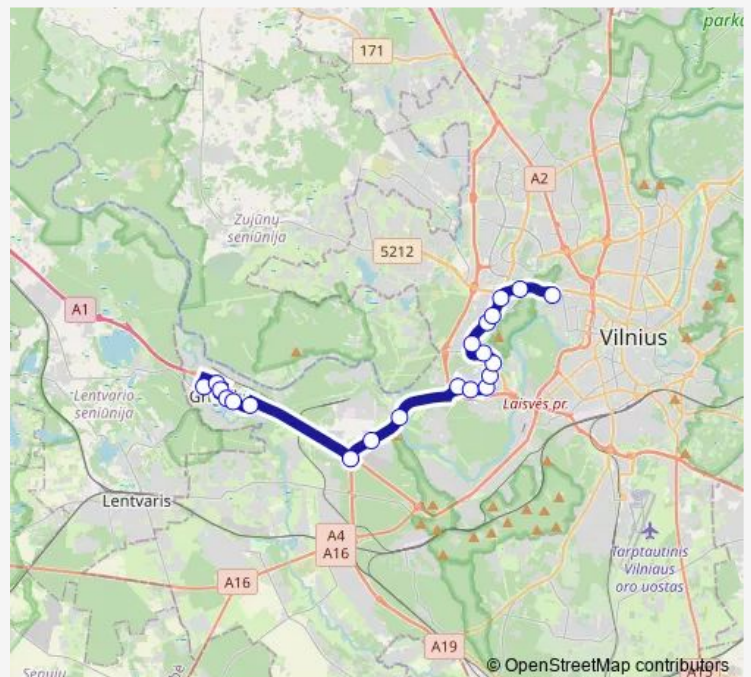

Laisvės prospektas

Teodoro Narbuto st.

Žvėryno žiedas

Route schedule

Grigiškių žiedas — Žvėryno žiedas

Monday 05:26-23:04

Tuesday 05:26-23:04

Wednesday 05:26-23:04

Thursday 05:26-23:04

Friday 05:26-23:04

Saturday 05:51-23:03

Sunday 06:05-23:03

Route info

Direction: Grigiškių žiedas

Stops: 21

Trip Duration: 0 hour 37 min

59 — Grigiškės–Lazdynai–Laisvės pr.–Žvėrynas

Direction

Žvėryno žiedas — Viršilų st.

6 stops

[Open route schedule](#)

Žvėryno žiedas

Žvėryno žiedas

Teodoro Narbuto st.

Route info

Direction: Žvėryno žiedas

Stops: 6

Trip Duration: 0 hour 7 min

Direction

Grigiškių žiedas — Viršilų st.

22 stops

[Open route schedule](#)