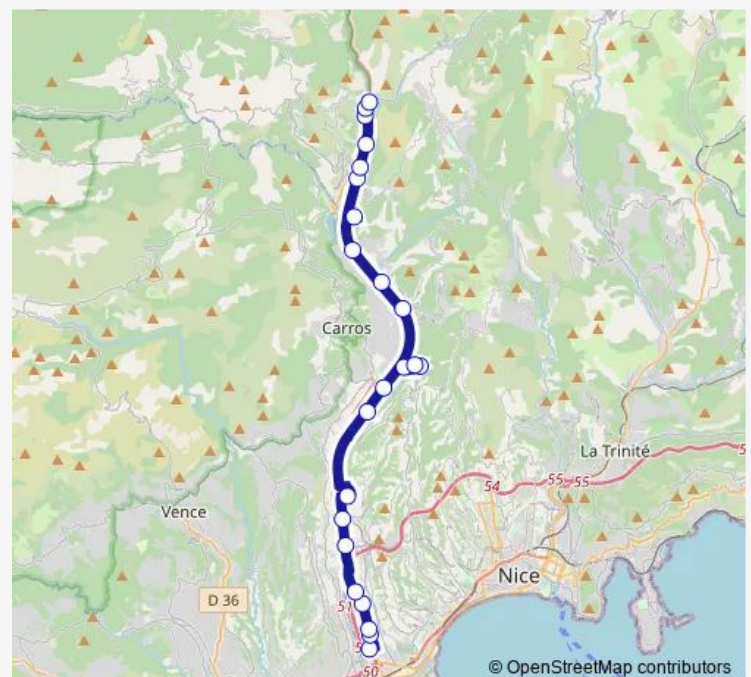

Saturday 06:30-20:20

Sunday 08:00-20:05

Route info

Direction: Cadam / Centre Administratif

Stops: 23

Trip Duration: 0 hour 54 min

Plan du Var

Plan du var

Direction

Plan du var — Cadam / Centre Administratif

17 stops

[Open route schedule](#)

Plan du var

Baus-Roux

Pont Charles Albert 202 bis

Saint-Martin-du-Var Village