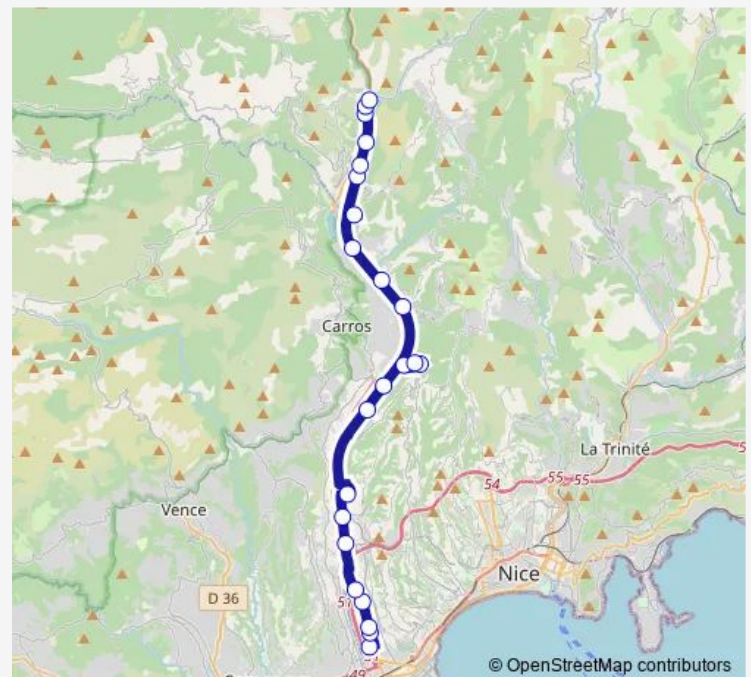

Saturday 06:30-20:20

Sunday 08:00-20:05

Route info

Direction: Cadam / Centre Administratif

Stops: 23

Trip Duration: 0 hour 54 min

Plan du Var

Plan du var

Direction

Plan du var — Cadam / Centre Administratif

17 stops

[Open route schedule](#)

Plan du var

Baus-Roux

Pont Charles Albert 202 bis

Saint-Martin-du-Var Village