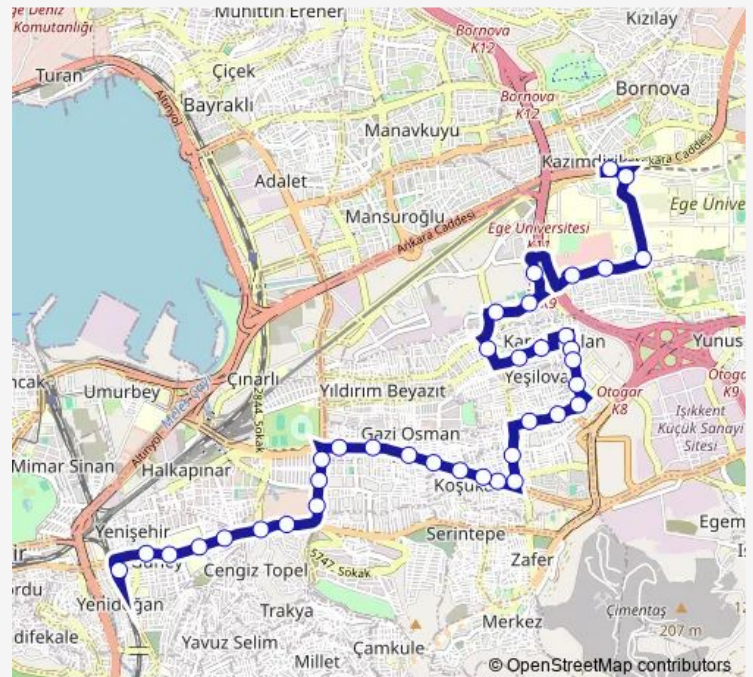

Thursday 00:00-23:44

Friday 00:00-23:44

Saturday 00:00-23:35

Sunday 00:00-23:36

Route info

Direction: Kemer Aktarma Merkezi

Stops: 36

Trip Duration: 0 hour 56 min

59 — Bornova Metro - Kemer Aktarma Merkezi

Narova

Okul

Yeşilova Höyüğü

Karacaoğlan

Çocuk Parkı

Üçgen Park

Zeybek