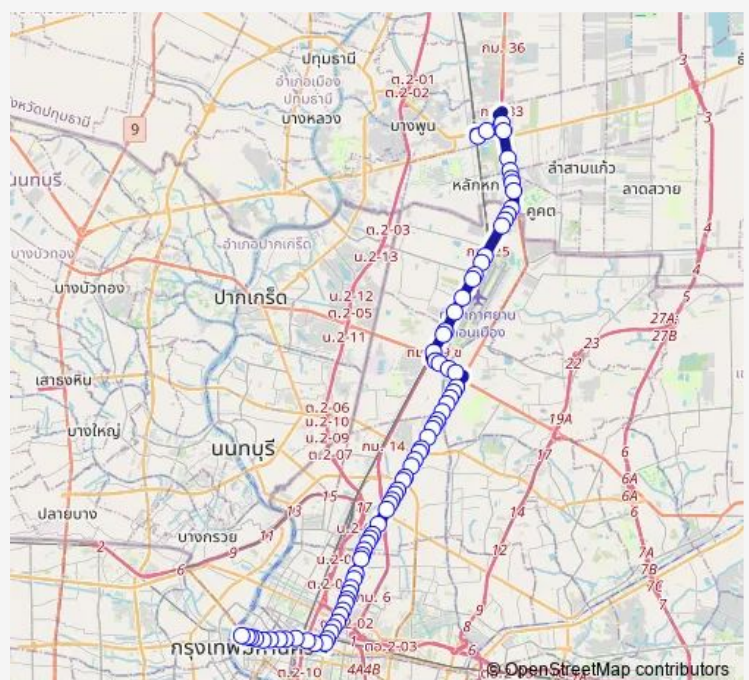

### Route schedule

อุรังลิต;Bus Depot Rangsit — ท่าปล่อยรถ สนามหลวง (53L 59 503);Bus Terminal Sanamluang (53L 59 503)

Monday 00:00

Tuesday 00:00

Wednesday 00:00

Thursday 00:00

Friday 00:00

Saturday 00:00

### Route info

Direction: อุรังลิต;Bus Depot Rangsit

Stops: 78

Trip Duration: 2 hour 13 min

59 — อุรังลิต - สนามหลวง;Rangsit - Sanamluang

BusMaps

ดอนเมือง (ช่องทาง ทดม.8);Donmueang Airport (Gate 8)

ร้านเจ้เล้ง;Jae Leng Shop