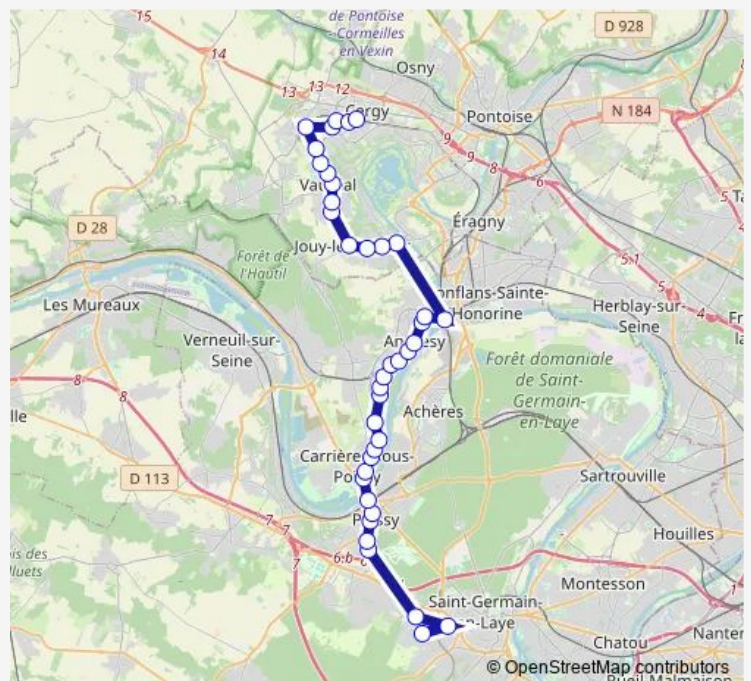

Direction

Lycée Léonard de Vinci — Gare Routière Nord (A5)

8 stops

[Open route schedule](#)

Lycée Léonard de Vinci

Nicot / École Notre-Dame

Lycée International

Jean Moulin

Wednesday —

Thursday 16:05

Friday —

Saturday —

Sunday —

Route info

Direction: Lycée Léonard de Vinci

Stops: 8

Trip Duration: 0 hour 41 min

Direction

Lycée Léonard de Vinci — Cergy Saint-Christophe Rer

39 stops

[Open route schedule](#)

Lycée Léonard de Vinci

Nicot / École Notre-Dame

Lycée International

Stops: 38

Trip Duration: 1 hour 41 min

La Fourche

Île de la Dérivation

Stade Mazières

Sainte-Honorine

Les Côteaux

Pont Neuf