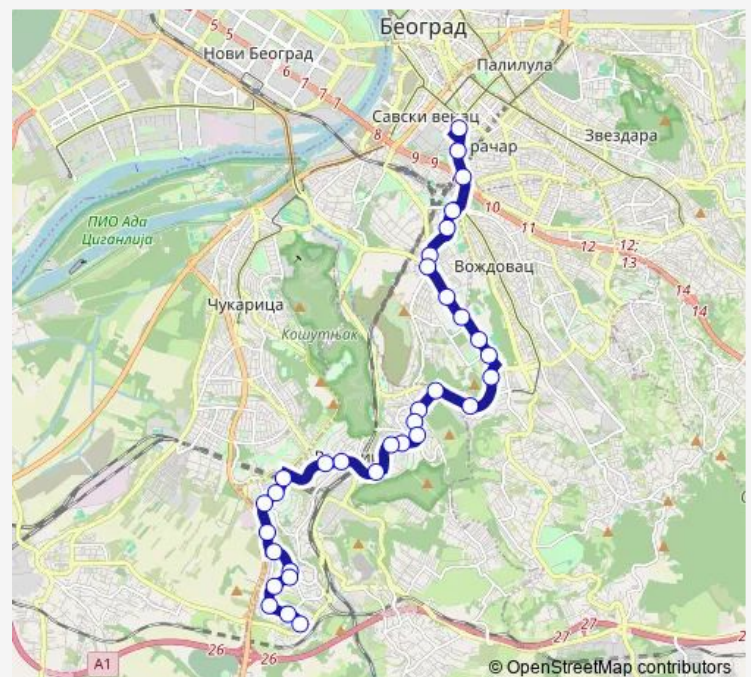

### Direction

Birčaninova — Petlovo Brdo

33 stops

[Open route schedule](#)

- Birčaninova
- Karađorđev Park
- Franše Deperea
- Trg Oslobođenja
- Stadion Rajko Mitić
- Narodnog Heroja Milana Tepića
- Bolnica Dragiša Mišović
- Paje Adamova
- Banjica
- Vojnomedicinska Akademija
- Plivalište Banjica
- Pet Solitera
- Raška
- Pere Velimirovića
- Srpskih Udarnih Brigada
- Kanarevo Brdo
- Vareška
- Stanka Paunovića
- Miljakovac 1
- Go Rakovica
- Marička

### Route schedule

Birčaninova — Petlovo Brdo

Monday	05:00-23:00
Tuesday	05:00-23:00
Wednesday	05:00-23:00
Thursday	05:00-23:00
Friday	05:00-23:00
Saturday	05:00-23:00
Sunday	05:00-23:00

### Route info

Direction: Birčaninova

Stops: 33

Trip Duration: 0 hour 53 min

59 — Slavija/Birčaninova - Petlovo Brdo

Janković Stojana

Pilota Mihajla Petrovića

Mz Vidikovac

## Route info

Direction: Petlovo Brdo

Stops: 33

Trip Duration: 0 hour 57 min

Paje Adamova

Bolnica Dragiša Mišović

Šekspirova

Stadion Rajko Mitić