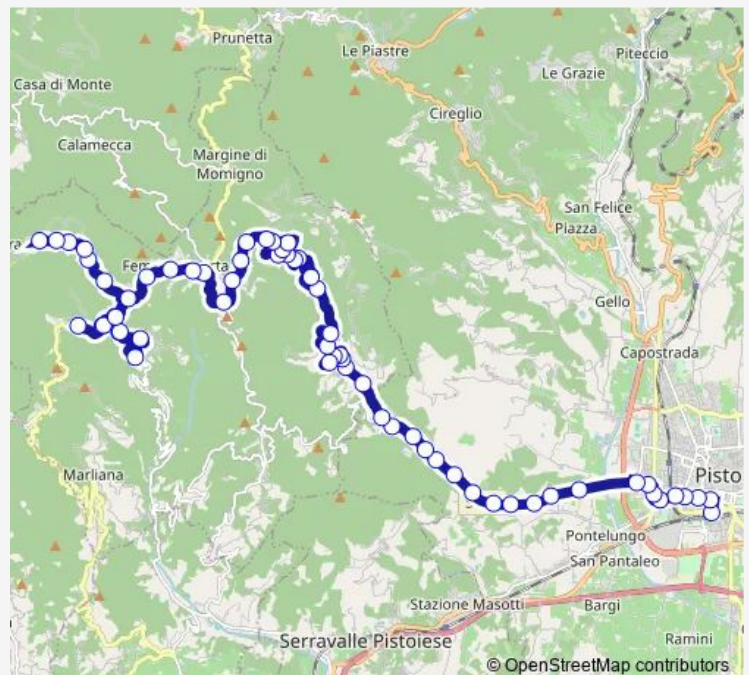

Castagno Di Montagnana

Route schedule

P.Za D. Alighieri (Staz. 3) — Serra P.Se (Capolinea)

Monday 08:00-19:40

Tuesday 08:00-19:40

Wednesday 08:00-19:40

Thursday 08:00-19:40

Friday 08:00-19:40

Saturday 08:00-19:40

Sunday 08:00-19:40

Route info

Direction: P.Za D. Alighieri (Staz. 3)

Stops: 64

Trip Duration: 1 hour 0 min

59 — Pistoia-Momigno-Femminamorta-Serra Pistoiese

Giampierone

Bivio Fagno

Campomaggio 1

Campomaggio 2

Campomaggio (Villaggio Nuovo)

Bivio Petrolo

Montagnana

Montagnana (Campo Sportivo)

Bivio Berso