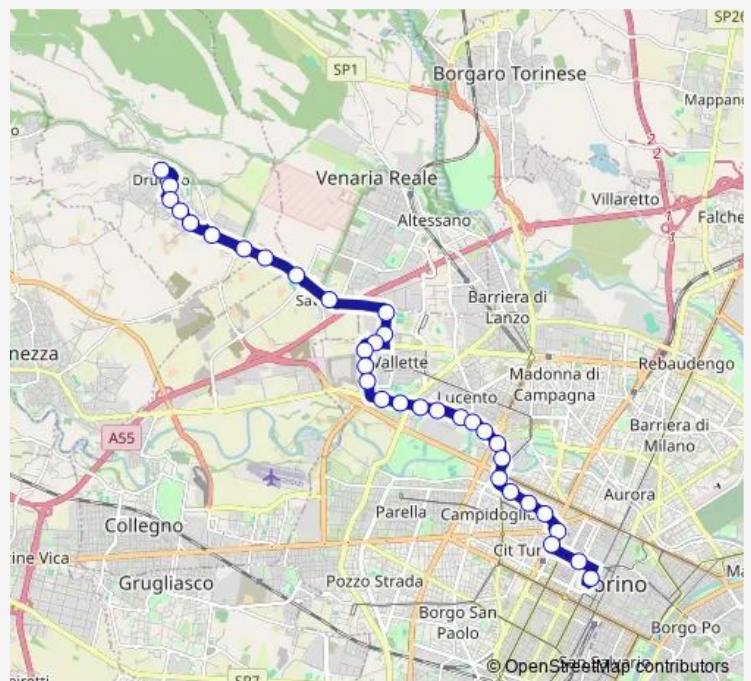

Fermata 1700 - Cincinnato

Fermata 1702 - Terraneo

Fermata 1704 - Lombardia

Route schedule

Fermata 2728 - Oropa Cap — Fermata 2531 - Solferino Cap

Monday 04:30-00:05⁺¹

Tuesday 04:30-00:05⁺¹

Wednesday 04:30-00:05⁺¹

Thursday 04:30-00:05⁺¹

Friday 04:30-00:05⁺¹

Saturday 04:30-00:05⁺¹

Sunday 05:25-00:05⁺¹

Route info

Direction: Fermata 2728 - Oropa Cap

Stops: 33

Trip Duration: 0 hour 35 min

59 — piazza Oropa (Druento) - piazza Solferino

Fermata 1708 - Foglizzo Est

Fermata 1710 - Forlì

Fermata 1722 - Potenza

Fermata 1724 - Svizzera

Fermata 3010 - Martinetto

Fermata 1727 - Medail

Fermata 1729 - Galvani

Saturday 05:15-24:00

Sunday 06:00-24:00

Route info

Direction: Fermata 2531 - Solferino Cap

Stops: 34

Trip Duration: 0 hour 41 min

Fermata 2711 - Savonera

Fermata 2713 - Torino-Druento N.69