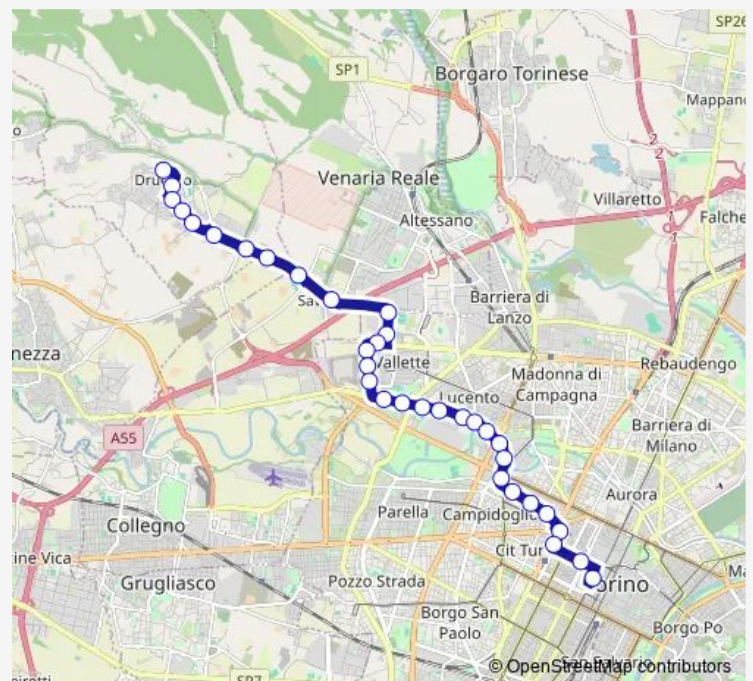

Fermata 1704 - Lombardia

### Route schedule

Fermata 2728 - Oropa Cap — Fermata 2531 - Solferino Cap

Monday 04:30-00:05<sup>+1</sup>

Tuesday 04:30-00:05<sup>+1</sup>

Wednesday 04:30-00:05<sup>+1</sup>

Thursday 04:30-00:05<sup>+1</sup>

### Route info

Direction: Fermata 2728 - Oropa Cap

Stops: 33

Trip Duration: 0 hour 43 min

59 — piazza Oropa (Druento) - piazza Solferino

Fermata 1708 - Foglizzo Est

Fermata 1710 - Forlì

Fermata 1722 - Potenza

## Route info

Direction: Fermata 2531 - Solferino Cap

Stops: 34

Trip Duration: 0 hour 49 min

Fermata 2711 - Savonera

Fermata 2713 - Torino-Druento N.69

Fermata 2715 - SKF Somecat

Fermata 2718 - Cassagna