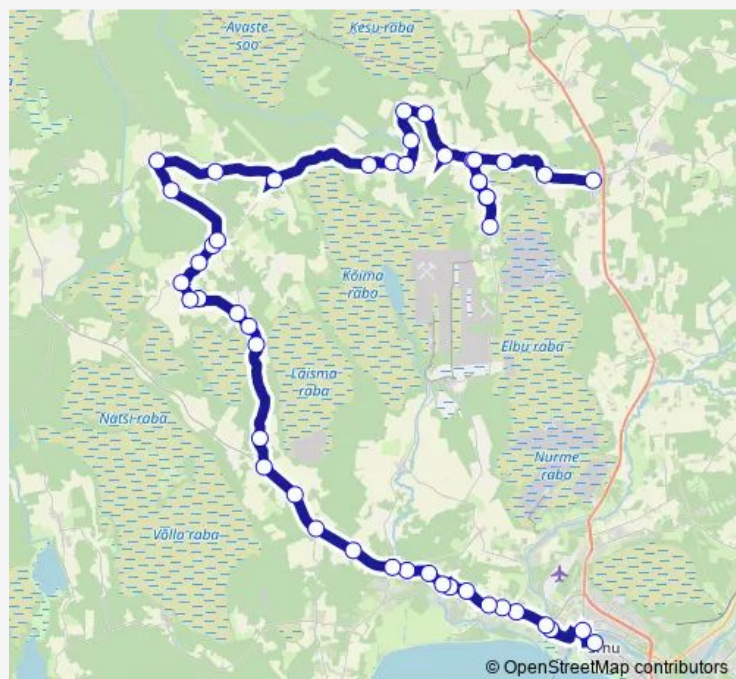

### Route schedule

Pärnu bussijaam — Pärnu-Jaagupi

Monday	—
Tuesday	—
Wednesday	—
Thursday	—
Friday	—
Saturday	—
Sunday	12:10

### Route info

Direction: Pärnu bussijaam

Stops: 48

Trip Duration: 1 hour 45 min

59 — Pärnu - Koonga - Pärnu-Jaagupi

Jänistvere

Irta

Irta tee

## Route info

Direction: Pärnu-Jaagupi

Stops: 48

Trip Duration: 1 hour 45 min

Irta  
Jänistvere  
Topi  
Kiisamaa  
Kaubi  
Rindali  
Aruvälja  
Põhara  
Kärbu  
Liiva  
Audru kool  
Rebasefarm  
Kaske  
Audru  
Audru viadukt  
Lõvi  
Valgeranna tee  
Papsaare  
Ringraja  
Salme  
Vana-Pärnu  
Tallinna maantee  
Pärnu bussijaam