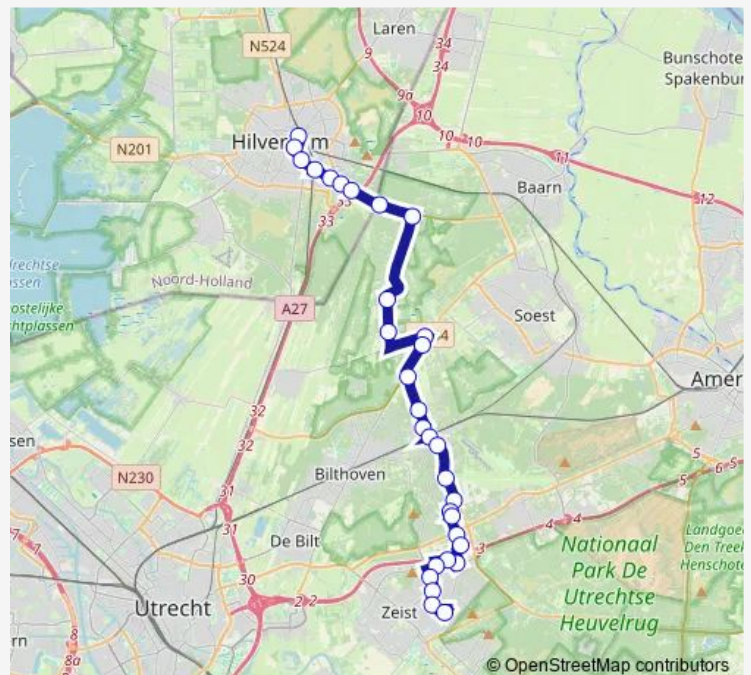

Hilversum, Hollandselaan

Hilversum, Station Sportpark

Hilversum, Oostereind

Hilversum, Surinamelaan

Hilversum, Monnikenberg

Lage Vuursche, Groot Kievitsdal

Lage Vuursche, Hoge Vuurseweg

Lage Vuursche, Dorp

Bosch en Duin, Vossenlaan

Huis ter Heide, Park Rodichem

Huis ter Heide, Frans van Mierislaan

Route schedule

Hilversum, Station — Zeist, Busstation

Monday 06:29-18:29

Tuesday 06:29-18:29

Wednesday 06:29-18:29

Thursday 06:29-18:29

Friday 06:29-18:29

Saturday —

Sunday —

Route info

Direction: Hilversum, Station

Stops: 31

Trip Duration: 0 hour 48 min

■ 59 — Hilversum - Zeist via Lage Vuursche

BusMaps

Huis ter Heide, Van Ostadelaan

Huis ter Heide, Prins Alexanderweg

Huis ter Heide, Pr. Alexanderstichting

Zeist, Handelscentrum

Zeist, Johannes Postlaan

Zeist, Vrijheidsplein