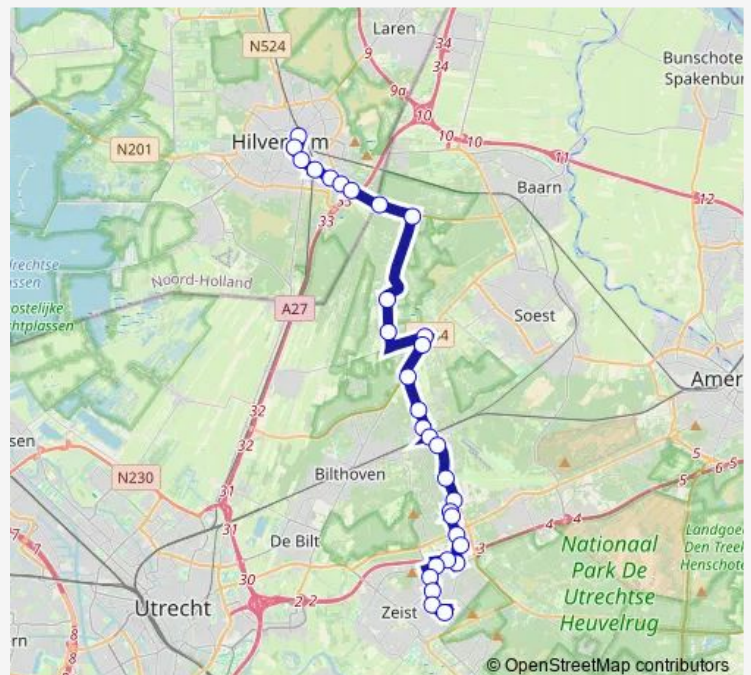

Hilversum, Oostereind

Hilversum, Surinamelaan

Hilversum, Monnikenberg

Lage Vuursche, Groot Kievitsdal

Lage Vuursche, Hoge Vuurseweg

Lage Vuursche, Dorp

Lage Vuursche, Venwoude

Lage Vuursche, Prins Hendriksoord

### Route schedule

Hilversum, Station — Zeist, Busstation

Monday 06:29-18:29

Tuesday 06:29-18:29

Wednesday 06:29-18:29

Thursday 06:29-18:29

Friday 06:29-18:29

Saturday —

### Route info

Direction: Hilversum, Station

Stops: 31

Trip Duration: 0 hour 45 min

59 — Hilversum - Zeist via Lage Vuursche

Huis ter Heide, Van Ostadelaan

Huis ter Heide, Prins Alexanderweg

Huis ter Heide, Pr. Alexanderstichting

Lage Vuursche, Venwoude

Lage Vuursche, Dorp

Lage Vuursche, Hoge Vuurseweg

Lage Vuursche, Groot Kievitsdal

Hilversum, Monnikenberg

**Route schedule**

Zeist, Busstation — Hilversum, Station

Monday 05:30-17:30