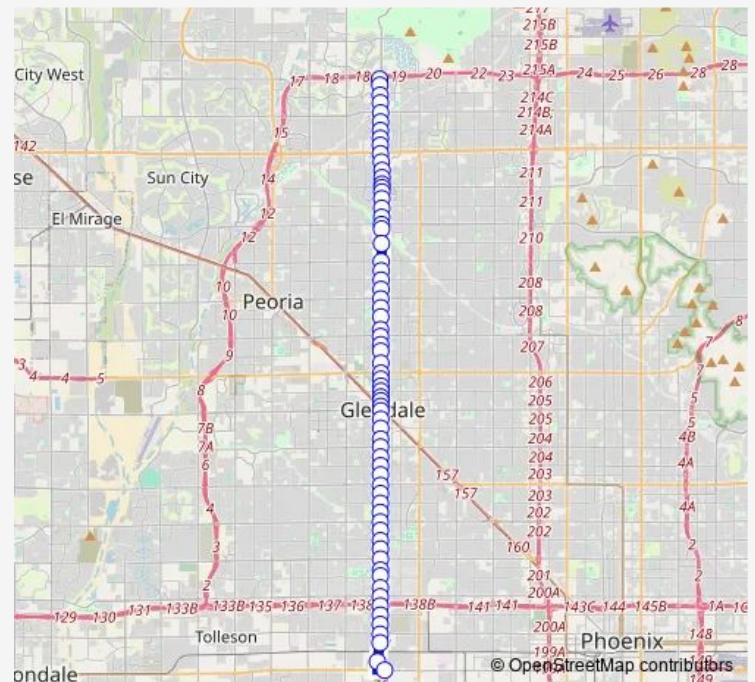

59th Av & Highland Av

59th Av & Camelback Rd

59th Av & Colter St

Route schedule

59th Av & Buckeye Rd — 59th Av & Beardsley Rd

Monday 03:54-22:57

Tuesday 03:54-22:57

Wednesday 03:54-22:58

Thursday 03:54-22:57

Friday 03:54-22:57

Saturday 04:55-22:58

Sunday 04:55-22:58

Route info

Direction: 59th Av & Buckeye Rd

Stops: 67

Trip Duration: 1 hour 8 min

59 — 59th Ave

59th Av & Missouri Av

59th Av & Montebello Av

59th Av & Bethany Home Rd

59th Av & Rose Ln

59th Av & Maryland Av

59th Av & Ocotillo Rd

59th Av & Glenn Dr

59th Av & Palmaire Av

59th Av & Myrtle Av

59th Av & State Av

59th Av & Orangewood Av

59th Av & Morten Av

59th Av & Hayward Av

59th Av & Northern Av

59th Av & Royal Palm Rd