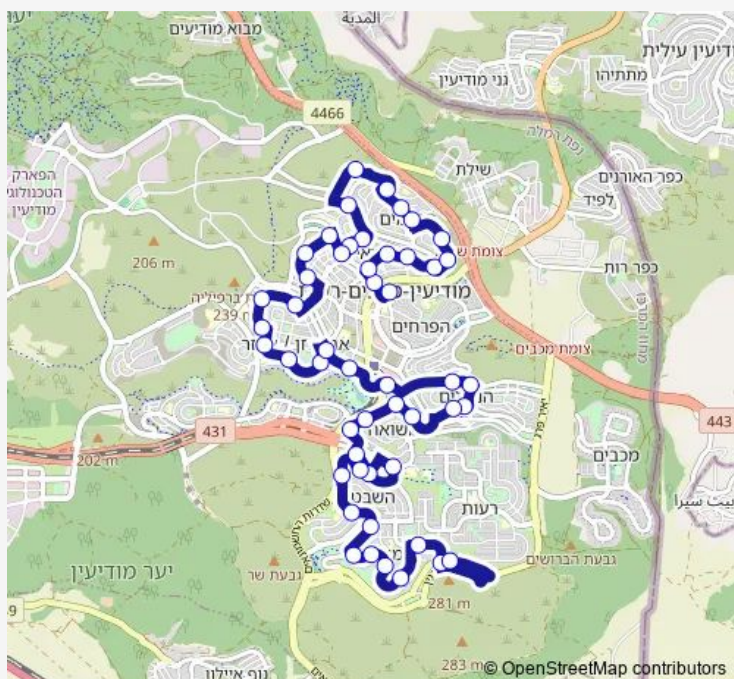

בר לב /לסקוב

יהלום/תרשיש

יהלום/שבו

Route schedule

עירייה — דרך מנחם בגין/מסוף

Monday	05:30-23:30
Tuesday	05:30-23:30
Wednesday	05:30-23:30
Thursday	05:30-23:30
Friday	05:30-14:20
Saturday	18:15-23:45
Sunday	05:30-23:30

Route info

Direction: עירייה

Stops: 50

Trip Duration: 0 hour 54 min

59 — עירייה-מודיעין מכבים רעות->דרך מנחם בגין/מסוף-מסוף-מודיעין מכבים רעות-10 **BusMaps**

יהלום/אודם

אבני חושן/תכלת

לשם/תכלת

Monday 05:30-23:30

Tuesday 05:30-23:30

Wednesday 05:30-23:30

Thursday 05:30-23:30

Friday 05:30-14:20

Saturday 18:15-23:45

Sunday 05:30-23:30

Route info