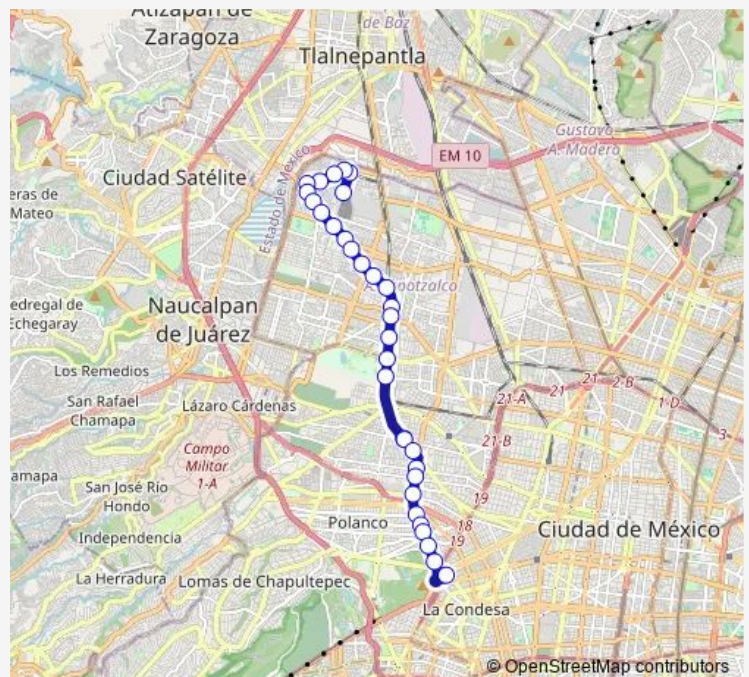

Bus 59 Metro El Rosario - Metro Chapultepec

[Go to website](#)

Direction

Cetram Metro Rosario Anden A — Cierre de Circuito Cetram Chapultepec

32 stops

[Open route schedule](#)

Cetram Metro Rosario Anden A

Av. de la Culturas - Uranio

Parque Vía - Metro Camarones

Parque Vía - Aquiles Elorduy

Parque Vía - Metro Refinería

Parque Vía - Estio

Marina Nacional - Lago Espiridino

Route schedule

Cetram Metro Rosario Anden A — Cierre de Circuito Cetram Chapultepec

Monday	00:00
Tuesday	00:00
Wednesday	00:00
Thursday	00:00
Friday	00:00
Saturday	00:00
Sunday	00:00

Route info

Direction: Cetram Metro Rosario Anden A

Stops: 32

Trip Duration: 1 hour 4 min

59 — Metro El Rosario - Metro Chapultepec

Sunday 00:00

Route info

Direction: Cierre de Circuito Cetram Chapultepec

Stops: 35

Trip Duration: 1 hour 13 min

Aquiles Serdán - Av. Rosario y Prados del Rosario

Aquiles Serdán - Osa Mayor

Aquiles Serdán y Parque Vía - Renacimiento