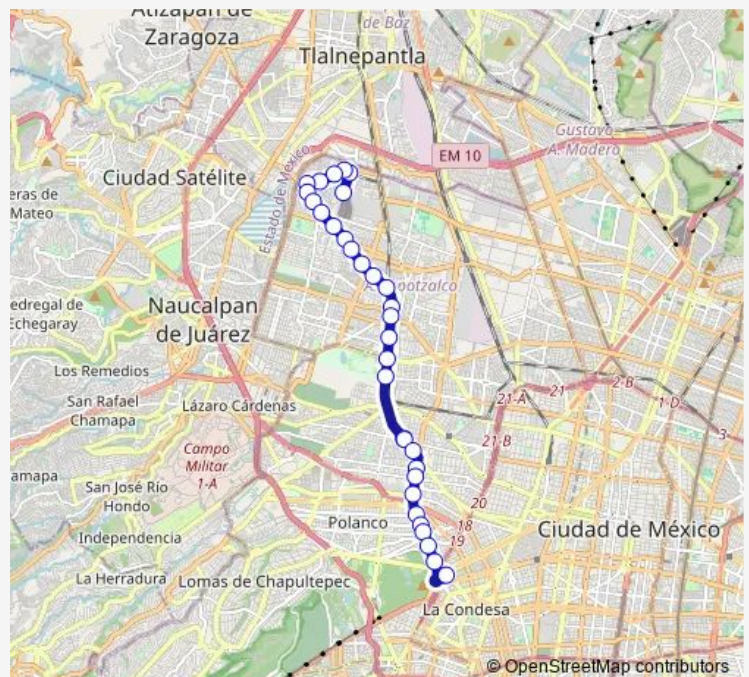

Parque Vía - Metro Refinería

Parque Vía - Estio

Marina Nacional - Lago Espiridino

### Route schedule

Cetram Metro Rosario Anden A — Cierre de Circuito Cetram Chapultepec

Monday 00:00

Tuesday 00:00

Wednesday 00:00

Thursday 00:00

Friday 00:00

Saturday 00:00

### Route info

Direction: Cetram Metro Rosario Anden A

Stops: 32

Trip Duration: 1 hour 4 min

59 — Metro El Rosario - Metro Chapultepec

Marina Nacional - Carrillo Puerto

Marina Nacional - Lago Garda

Lago Bolsena

## Route info

Direction: Cierre de Circuito Cetram Chapultepec

Stops: 35

Trip Duration: 1 hour 13 min

Aquiles Serdán - Av. Rosario y Prados del Rosario

Aquiles Serdán - Osa Mayor

Aquiles Serdán y Parque Vía - Renacimiento