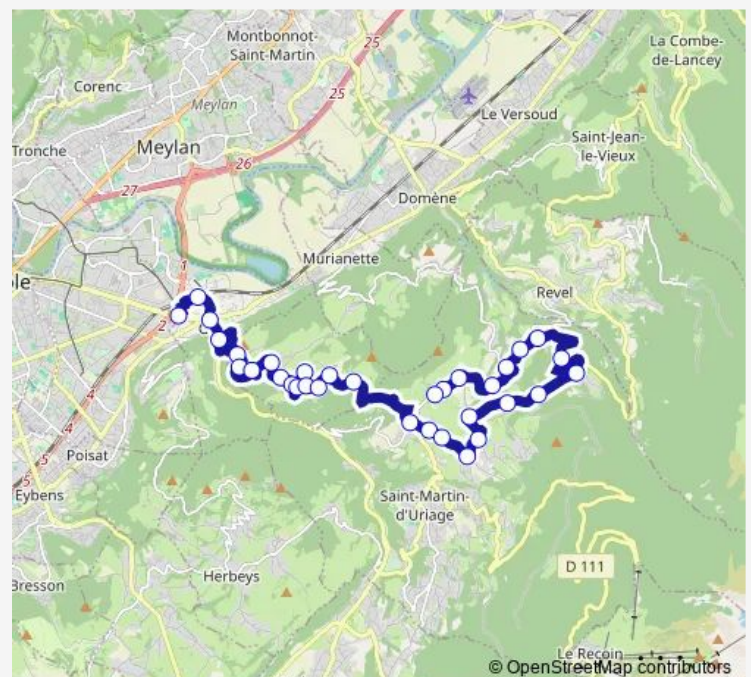

Monday 18:10

Tuesday 18:10

Wednesday —

Thursday 18:10

Friday 18:10

Saturday —

Sunday —

Route info

Direction: Saint-Martin-d'Hères, Pablo Neruda

Stops: 16

Trip Duration: 0 hour 34 min

59 — Saint Martin D'Uriage Haut Vues -> Gieres gare

Direction

Gières, Le Chamandier — Saint-Martin-d'Uriage, La Ronzière

33 stops

[Open route schedule](#)

Gières, Le Chamandier

Gières, Gières Gare - Chamandier

Gières, Edelweiss

Gières, Pont de Venon

Venon, La Faurie

Venon, La Frênaie

Route info

Direction: Saint-Martin-d'Uriage, Hautes Vues

Stops: 33

Trip Duration: 0 hour 35 min

Venon, Venon Mairie

Venon, La Ville

Venon, La Serralière

Venon, La Frénaie