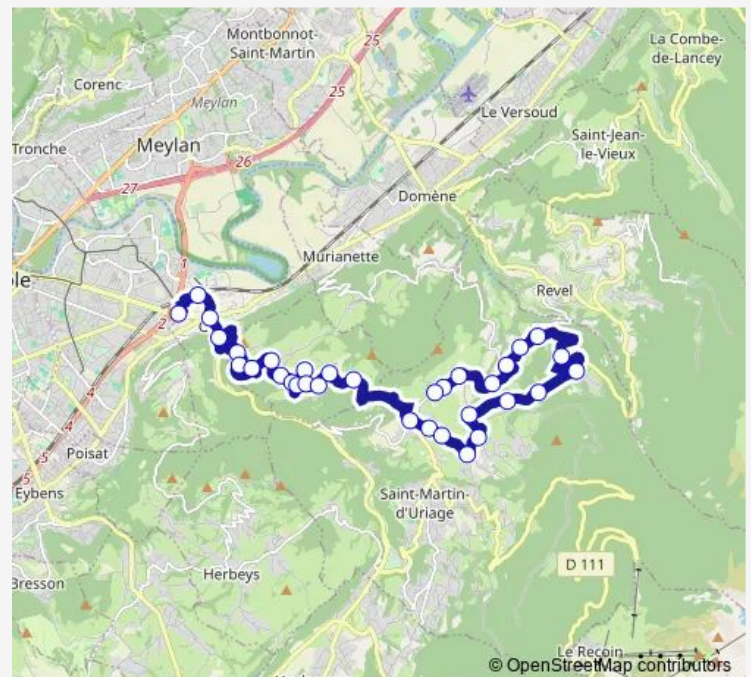

Venon, La Chênaie

Venon, Cul Froid

Venon, Le Perroud

Venon, Sous-Perroud

Venon, Le Reynet

Venon, Les Puis

Venon, Le Chapon

Route schedule

Route info

Direction: Saint-Martin-d'Hères, Pablo Neruda

Stops: 16

Trip Duration: 0 hour 34 min

59 — Saint Martin D'Uriage Haut Vues -> Gieres gare

## Direction

Gières, Le Chamandier — Saint-Martin-d'Uriage, La Ronzière

33 stops

[Open route schedule](#)

Gières, Le Chamandier

Gières, Gières Gare - Chamandier

Gières, Edelweiss

Gières, Pont de Venon

## Route info

Direction: Saint-Martin-d'Uriage, Hautes Vues

Stops: 33

Trip Duration: 0 hour 35 min

Venon, Venon Mairie

Venon, La Ville

Venon, La Serralière

Venon, La Frénaie