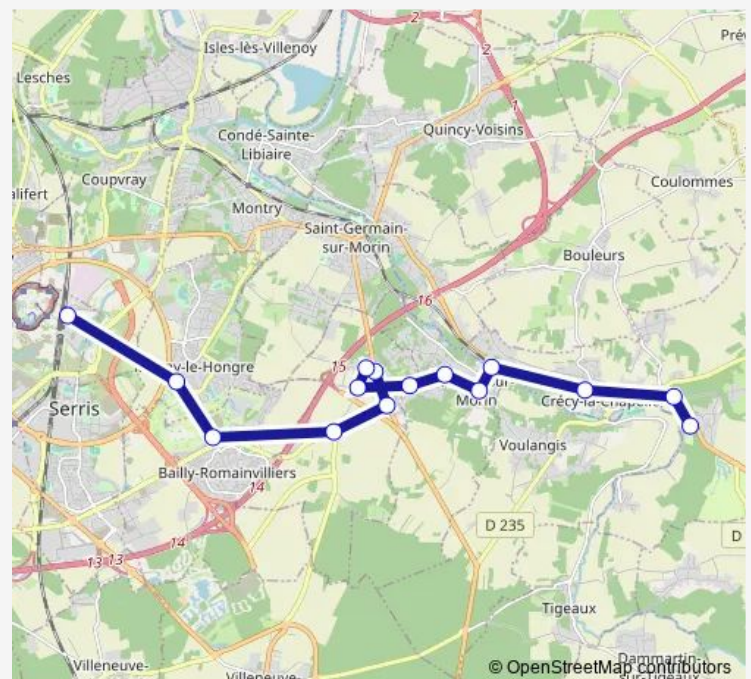

Les Genêts

La Mare Houleuse

Gare de Chessy Sud (Quai de dépose)

Route schedule

Camping — Gare de Chessy Sud (Quai de dépose)

Monday 05:36-23:45

Tuesday 05:36-23:45

Wednesday 00:25-23:45

Thursday 00:25-23:45

Friday 00:25-23:45

Saturday 06:03-19:19

Sunday 08:05-20:00

Route info

Direction: Camping

Stops: 15

Trip Duration: 0 hour 33 min

Direction

Gare de Marne-la-Vallée Chessy — Camping

15 stops

[Open route schedule](#)

Gare de Marne-la-Vallée Chessy

La Mare Houleuse

Les Genêts

Truffaut

Rond Point Rd436

Route de Melun

Mairie

Du Chêne

Dainville

Sente du toit

Eglise

Passage à niveau