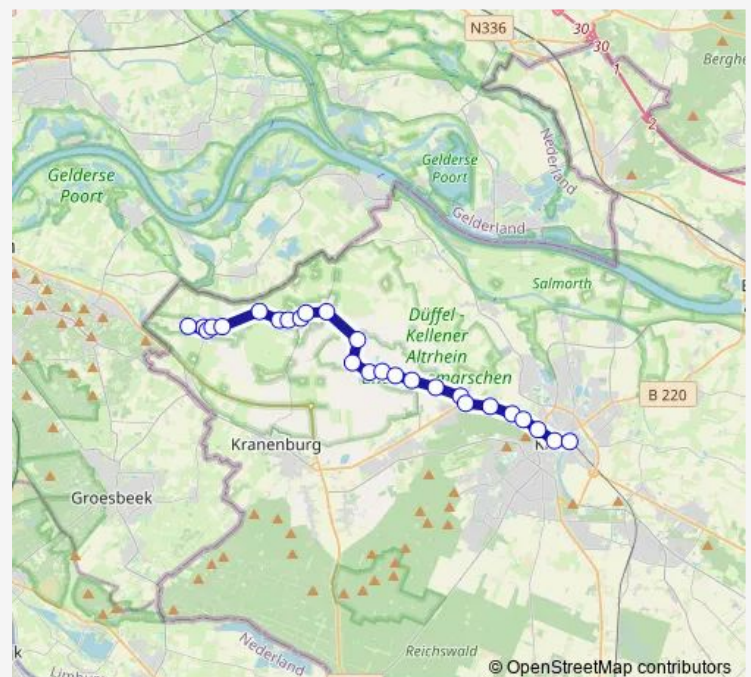

Kranenburg Zollhaus Niel

Kranenburg Steinackershof

Kranenburg Spickerhof

Route schedule

Kleve Bahnhof — Kranenburg Zyfflich Kirche

Monday 07:10-15:46

Tuesday 07:10-15:46

Wednesday 07:10-15:46

Thursday 07:10-15:46

Friday 07:10-15:46

Saturday 13:46

Sunday —

Route info

Direction: Kleve Bahnhof

Stops: 25

Trip Duration: 0 hour 30 min

59

BusMaps

Kranenburg Zyfflich Molkerei

Kranenburg Spielplatz

Kranenburg Kindergarten

Kranenburg Zyfflich Kirche

Direction

Kranenburg St.-Georg-Schule — Kranenburg euregio realschule