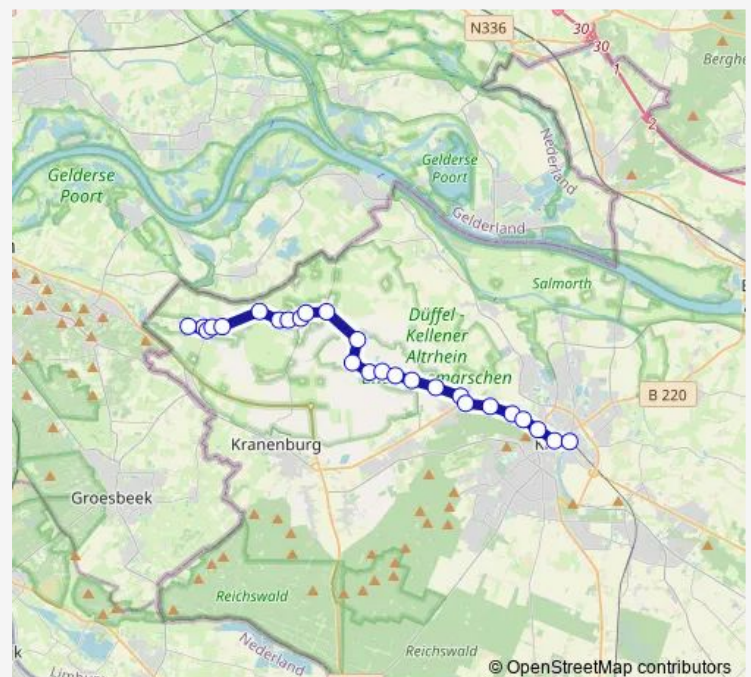

### Route schedule

Kleve Bahnhof — Kranenburg Zyfflich Kirche

Monday 07:10-15:46

Tuesday 07:10-15:46

Wednesday 07:10-15:46

Thursday 07:10-15:46

Friday 07:10-15:46

Saturday 13:46

### Route info

Direction: Kleve Bahnhof

Stops: 25

Trip Duration: 0 hour 30 min

59

BusMaps

Kranenburg Zyfflich Molkerei

Kranenburg Spielplatz