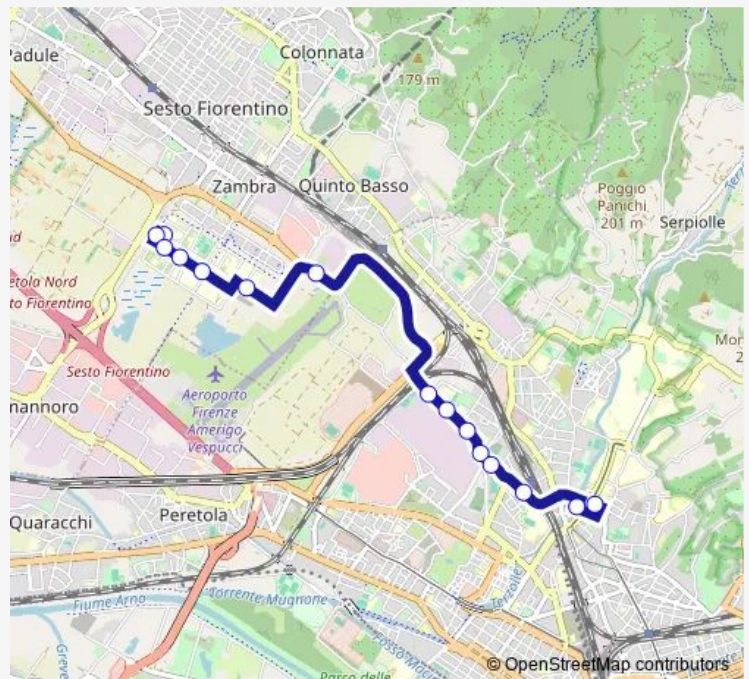

**Direction**

Del Garbo T1 Morgagni — Polo Scientifico Dipartimento Chimica

11 stops

[Open route schedule](#)

- Del Garbo T1 Morgagni
- Santo Stefano In Pane
- Firenze Nova
- Panciatichi Tre Pietre
- Panciatichi Fanfani
- Ricasoli Fanfani
- Ricasoli Petrocchi
- Pasolini Frilli
- Polo Scientifico Incubatore
- Polo Scientifico Cnr
- Polo Scientifico Dipartimento Chimica

**Route schedule**

Del Garbo T1 Morgagni — Polo Scientifico Dipartimento Chimica

Monday	07:10-19:39
Tuesday	07:10-19:39
Wednesday	07:10-19:39
Thursday	07:10-19:39
Friday	07:10-19:39
Saturday	07:46-12:39
Sunday	—

**Route info**

Direction: Del Garbo T1 Morgagni

Stops: 11

Trip Duration: 0 hour 15 min

59 — T1 Morgagni - Polo Scientifico Cnr

## Direction

Polo Scientifico Dipartimento Chimica — Del Garbo T1 Morgagni

15 stops

[Open route schedule](#)

Polo Scientifico Dipartimento Chimica

Polo Scientifico Plesso Aule

Polo Scientifico Dipartimento Fisica