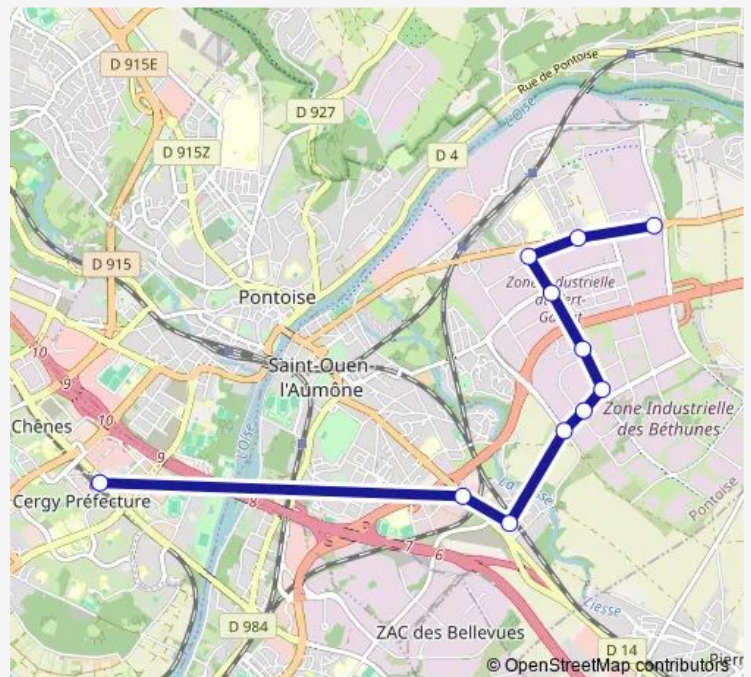

Direction

Préfecture Rer — Fond de Vaux

11 stops

[Open route schedule](#)

Préfecture Rer

Louis Delage

Gare de Liesse

Marcel Dassault

Préfecture Rer — Fond de Vaux

Monday 05:37-20:28

Tuesday 05:37-20:28

Wednesday 05:37-21:15

Thursday 05:37-21:15

Friday 05:37-21:15

Saturday —

Sunday —

Route info

Direction: Préfecture Rer

Stops: 11

Trip Duration: 0 hour 18 min

Direction

Fond de Vaux — Préfecture Rer

11 stops

[Open route schedule](#)

Thursday 05:57-21:03

Friday 05:57-21:03

Saturday —

Sunday —

Route info

Direction: Fond de Vaux

Stops: 11

Trip Duration: 0 hour 21 min