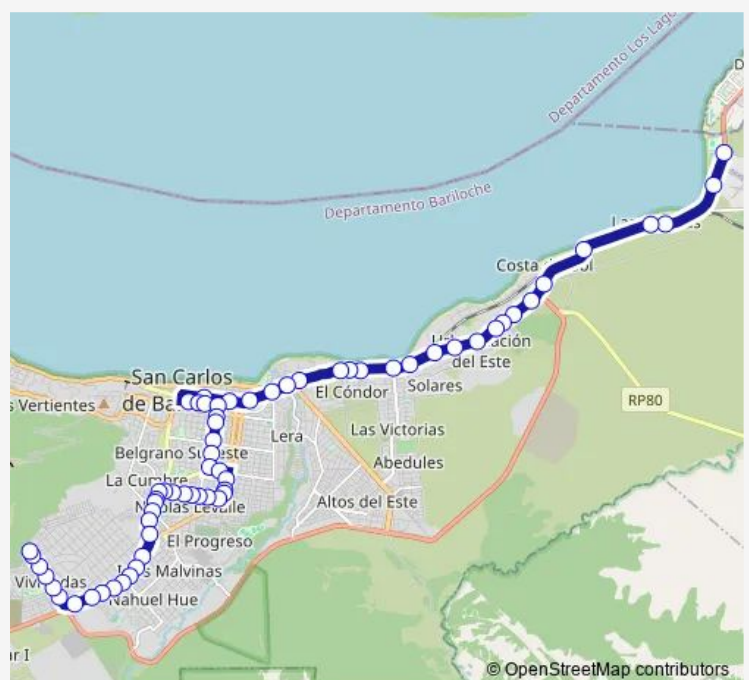

### Direction

RN 40 - Aduana — Crucero Gral. Belgrano y Cacique Prayel

64 stops

[Open route schedule](#)

RN 40 - Aduana

RN 40 Aeródromo Lago Nahuel Huapi

RN 40 y Cormorán

RN 40 y Luis Piedrabuena

Terminal de Ómnibus - Cabecera

Terminal de Ómnibus

Av. 12 de Octubre y Fanny de Newbery

Av. 12 de Octubre y Puente del Río Ñireco

Diag. Capraro y Roque Sáenz Peña

### Route schedule

RN 40 - Aduana — Crucero Gral. Belgrano y Cacique Prayel

Monday 08:00

Tuesday 08:00

Wednesday 08:00

Thursday 08:00

Friday 08:00

Saturday 07:00-19:00

### Route info

Direction: RN 40 - Aduana

Stops: 64

Trip Duration: 0 hour 59 min

71-81B — Jmscdb71-81

Diag. Capraro y Ruíz Moreno

Moreno - Hospital A

Moreno y Palacios C