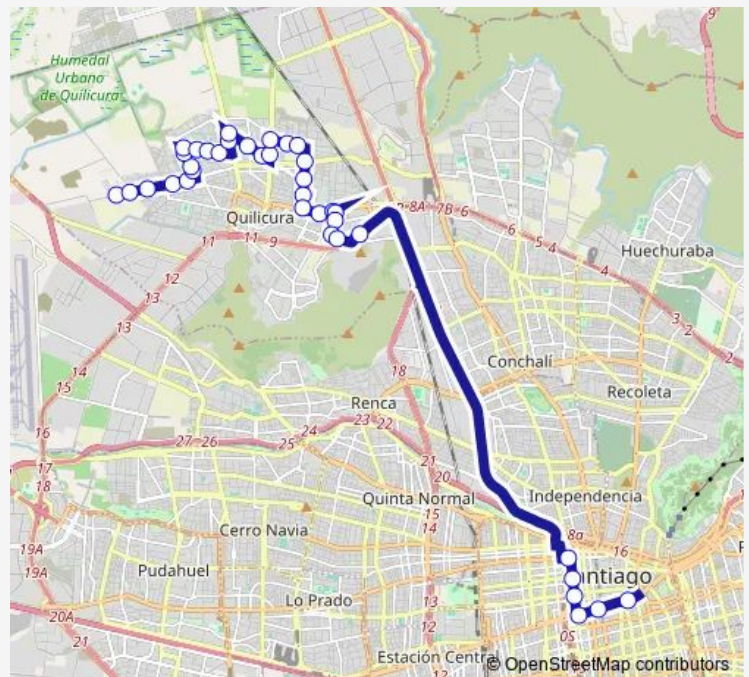

Pb545-Lib. Bdo. O'Higgins / esq. Antumalal

Pb546-Antumalal / esq. Pirepillán

Pb547-Antumalal / esq. Pucón

Pb548-Avenida Lo Cruzat / esq. Av. Lo Marcoleta

Route schedule

Pb1667-Avenida Lo Marcoleta / esq. Altura del 1580 —
Pa371-Parada 5 / (M) Santa Lucía

Monday	00:00
Tuesday	00:00
Wednesday	00:00
Thursday	00:00
Friday	00:00
Saturday	00:00
Sunday	00:00

Route info

Direction: Pb1667-Avenida Lo Marcoleta / esq. Altura del 1580

Stops: 37

Trip Duration: 0 hour 58 min