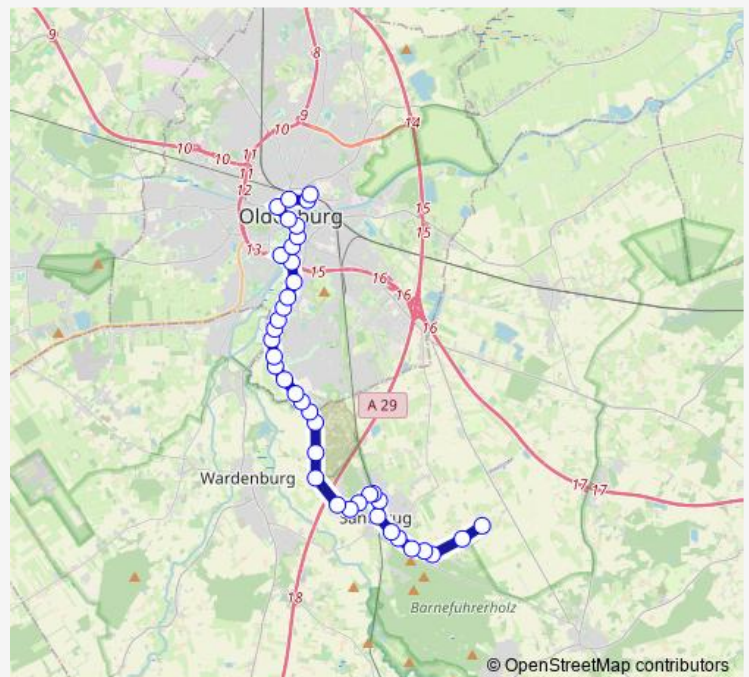

Oldenburg(Oldb) Sprungweg

Oldenburg(Oldb) Westerholtsweg

Oldenburg(Oldb) Annabergstraße

Oldenburg(Oldb) Dorfweg

Route schedule

Hatterwüstring Denkmal — Oldenburg(Oldb) Zob

Monday 06:48-07:03

Tuesday 06:48-07:03

Wednesday 06:48-07:03

Thursday 06:48-07:03

Friday 06:48-07:03

Saturday —

Sunday —

Route info

Direction: Hatterwüstring Denkmal

Stops: 39

Trip Duration: 0 hour 44 min

315e

BusMaps

Oldenburg(Oldb) Otto-Wels-Straße

Oldenburg(Oldb) Alter Postweg

Oldenburg(Oldb) Sandkruger Straße

Oldenburg(Oldb) Dr.-Behring-Straße

Oldenburg(Oldb) Klingenbergplatz

Stops: 34

Trip Duration: 0 hour 41 min

Oldenburg(Oldb) Sandkruger Straße

Oldenburg(Oldb) Dr.-Behring-Straße

Oldenburg(Oldb) Klingenbergplatz

Oldenburg(Oldb) Dr.-Schüßler-Straße/Klinikum

Oldenburg(Oldb) Ewigkeit