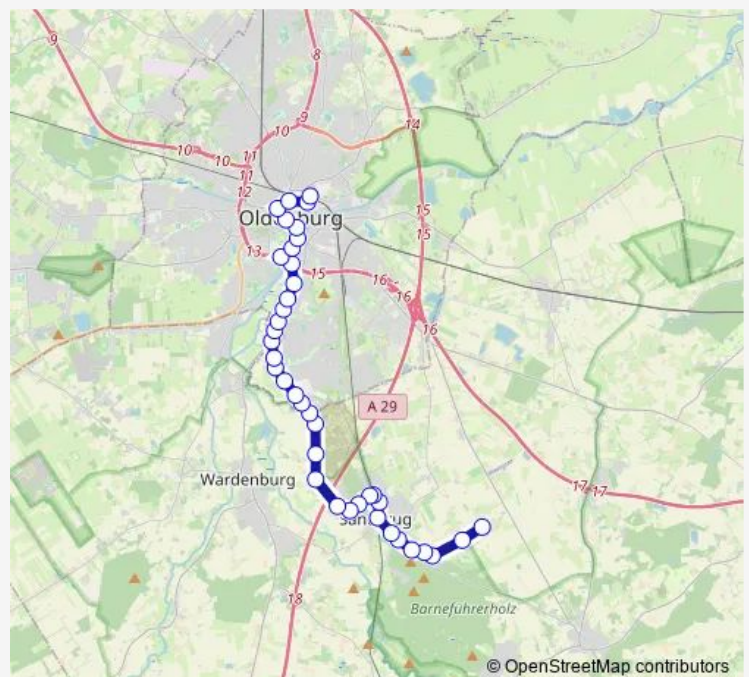

Bus 315E

[Go to website](#)

Direction

Tweelbäke-Ost(Hatten) Grenzweg — Oldenburg(Oldb) Graf-Anton-Günther-Schule

34 stops

[Open route schedule](#)

- Tweelbäke-Ost(Hatten) Grenzweg
- Hatterwüstring Denkmal
- Hatterwüstring Berliner Straße
- Hatterwüstring Am Forst
- Hatterwüstring Hasenweg
- Hatterwüstring Voßbergweg
- Sandkrug(Hatten) Kiebitzweg
- Sandkrug(Hatten) Mühlenweg
- Sandkrug(Hatten) Bahnhof
- Sandkrug(Hatten) Sommerweg
- Sandkrug(Hatten) Streeker Moorweg
- Sandkrug(Hatten) Schultredde
- Sandkrug(Hatten) Schul-/Sportzentrum
- Sandkrug(Hatten) Friedhof
- Sandkrug(Hatten) Wirtschaftspark Sandkrug
- Sandkrug(Hatten) Tempelberg
- Sandkrug(Hatten) Wiemerslande
- Sandkrug(Hatten) Waldschänke
- Oldenburg(Oldb) Sprungweg
- Oldenburg(Oldb) Westerholtsweg
- Oldenburg(Oldb) Annabergstraße

Route schedule

Tweelbäke-Ost(Hatten) Grenzweg — Oldenburg(Oldb) Graf-Anton-Günther-Schule

Monday	—
Tuesday	—
Wednesday	06:57
Thursday	06:57
Friday	06:57
Saturday	—
Sunday	—

Route info

Direction: Tweelbäke-Ost(Hatten) Grenzweg

Stops: 34

Trip Duration: 0 hour 41 min

■ 315E

Oldenburg(Oldb) Dorfweg

Oldenburg(Oldb) Otto-Wels-Straße

Oldenburg(Oldb) Alter Postweg

Oldenburg(Oldb) Sandkruger Straße

Oldenburg(Oldb) Dr.-Behring-Straße

—

Route info

Direction: Hatterwüstring Denkmal

Stops: 39

Trip Duration: 0 hour 44 min

Oldenburg(Oldb) Klingenbergplatz

Oldenburg(Oldb) Dr.-Schüßler-Straße/Klinikum

Oldenburg(Oldb) Ewigkeit