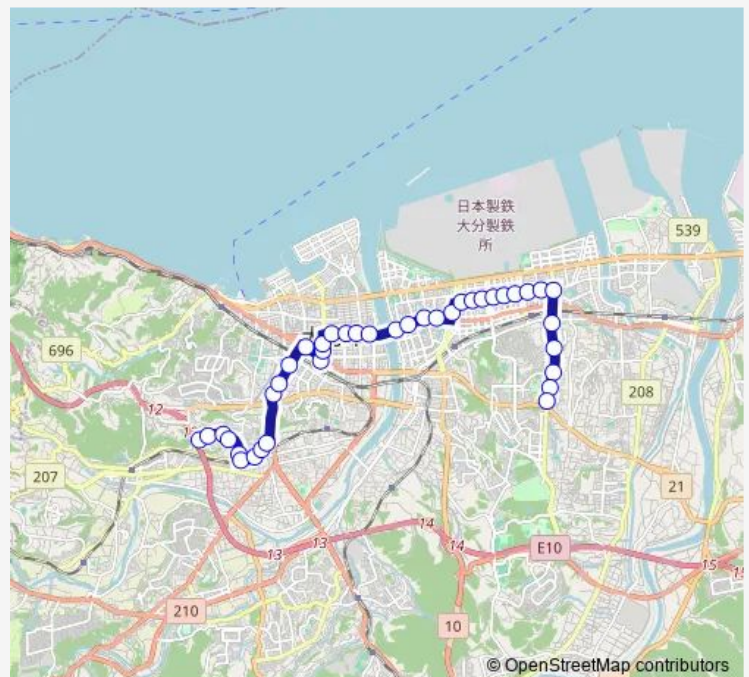

城南センター前

城南東町

福德学院高校前

城南団地入口

三ヶ田町

二又

南太平寺

椎迫入口

城崎

舞鶴町

舞鶴橋

Route schedule

城南西町 — 天然塚東

Monday 13:29-20:50

Tuesday 13:29-20:50

Wednesday 13:29-20:50

Thursday 13:29-20:50

Friday 13:29-20:50

Saturday 08:25-14:56

Sunday 11:35-14:45

Route info

Direction: 城南西町

Stops: 39

Trip Duration: 0 hour 46 min

■ M95 — 城南団地線 花高松線

大分放送前

中津留

花津留

萩原堺町

萩原住吉町

萩原本町

萩原東町