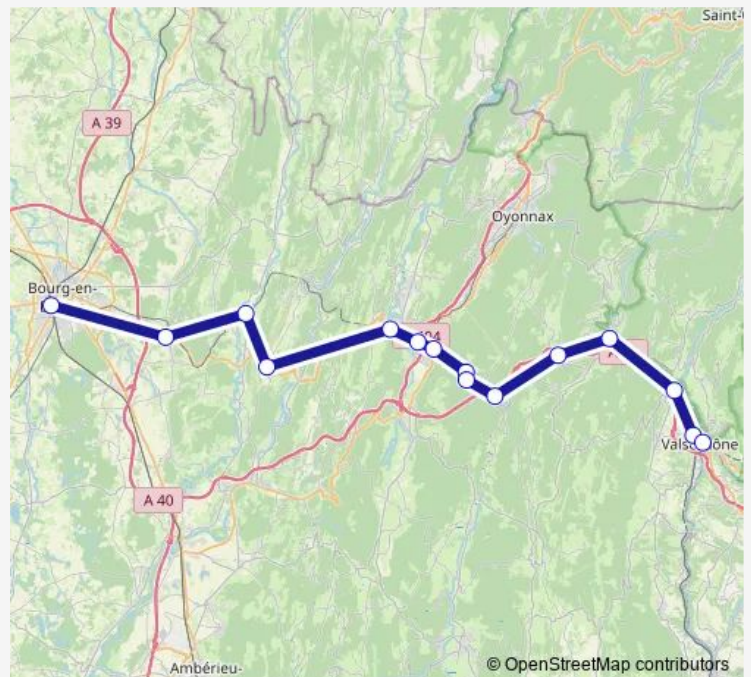

Direction

Bourg-en-Bresse Gare Routière — Bellegarde Gare Routière

15 stops

[Open route schedule](#)

Bourg-en-Bresse Gare Routière

Ceyzeriat-Mairie

Villereversure

Hautecour - Ecole-Primaire

Nurieux Gare

Brion - Montréal-la-Cluse Gare

MONTREAL La Cluse Ville

Nantua Esplanade

Nantua Médiathèque

Les Neyrolles Centre

LE POIZAT-LALLEYRIAT RD1084

Saint-Germain-de-Joux centre

Châtillon-en-Michaille centre

Bellegarde-sur-Valsérine Lycée

Bellegarde Gare Routière

Route schedule

Bourg-en-Bresse Gare Routière — Bellegarde Gare Routière

Monday	07:00-18:32
Tuesday	07:00-18:32
Wednesday	07:00-18:32
Thursday	07:00-18:32
Friday	07:00-18:32
Saturday	12:55-18:32
Sunday	18:32

Route info

Direction: Bourg-en-Bresse Gare Routière

Stops: 15

Trip Duration: 1 hour 38 min

A10 — Bellegarde - Nurieux / Bourg-en-Bresse

Direction

Bellegarde Gare Routière — Bourg-en-Bresse Gare Routière

15 stops