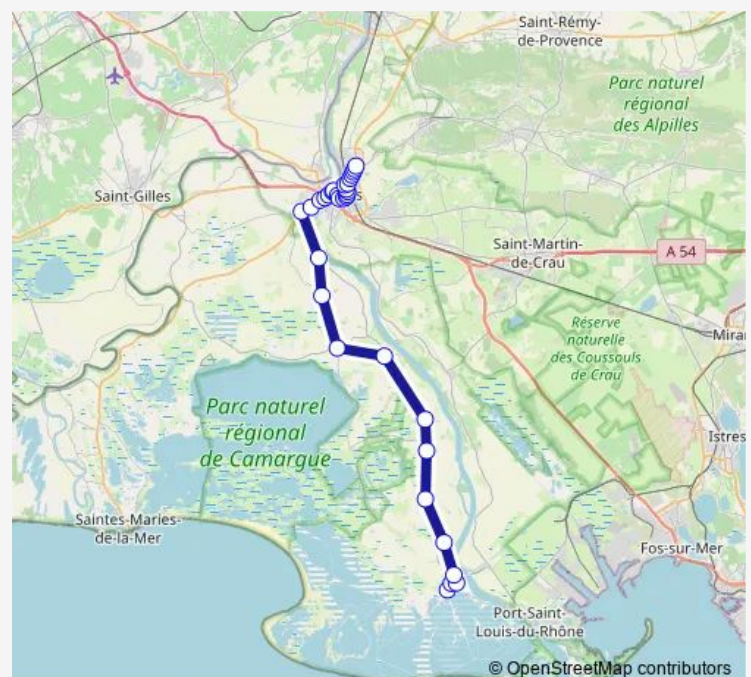

Mas du puits

Maurice Etienne

Mas Pilier

Les Passerons

Montlong

Gageron

Villeneuve

Armelière

Thursday 07:50-17:25

Friday 07:50-17:25

Saturday 17:25

Sunday 07:50-17:25

Route info

Direction: Gare Sncf

Stops: 28

Trip Duration: 1 hour 11 min

A10 — Agglo 10 - Salin de Giraud Camargue <> Arles Gare Sncf

Mas de l'Amérique

Barcarin

Salin de Giraud Camargue

Salin de Giraud Centre

Bar des Sports

Camping des Bois Flottés

Plage de Piémanson

Direction

Plage de Piémanson — Gabriel Péri

24 stops

[Open route schedule](#)

Plage de Piémanson

Domaine La Palissade

Camping des Bois Flottés

Bar des Sports