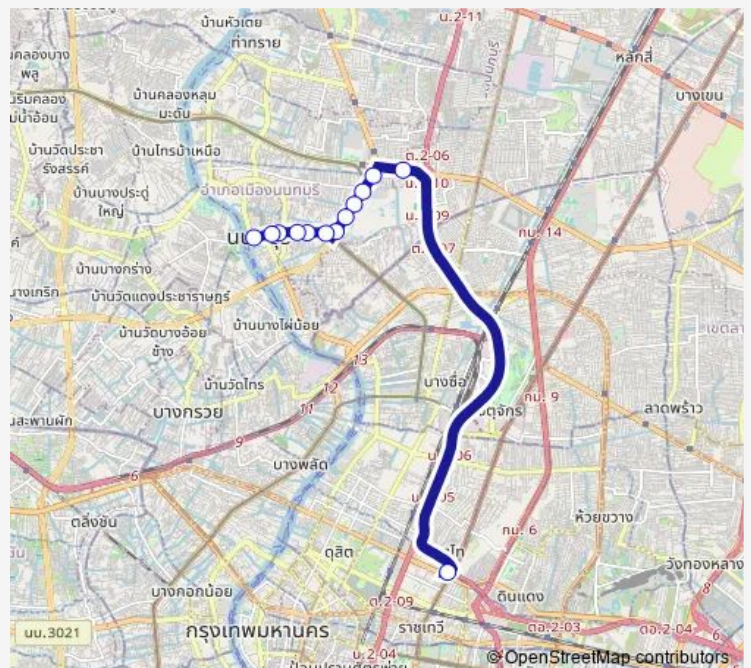

ซอยประชาราษฎร์ 11; Soi Pracha Rat 11

จุดขึ้นลง; visual stop

Route schedule

อนุสาวรีย์ชัยสมรภูมิ (เกาะพหลโยธิน); Victory Monument (Phahon Yothin) — จุดขึ้นลง; visual stop

Monday 00:00

Tuesday 00:00

Wednesday 00:00

Thursday 00:00

Friday 00:00

Saturday 00:00

Sunday 00:00

Route info

Direction: อนุสาวรีย์ชัยสมรภูมิ (เกาะพหลโยธิน); Victory Monument (Phahon Yothin)

Stops: 13

Trip Duration: 0 hour 42 min