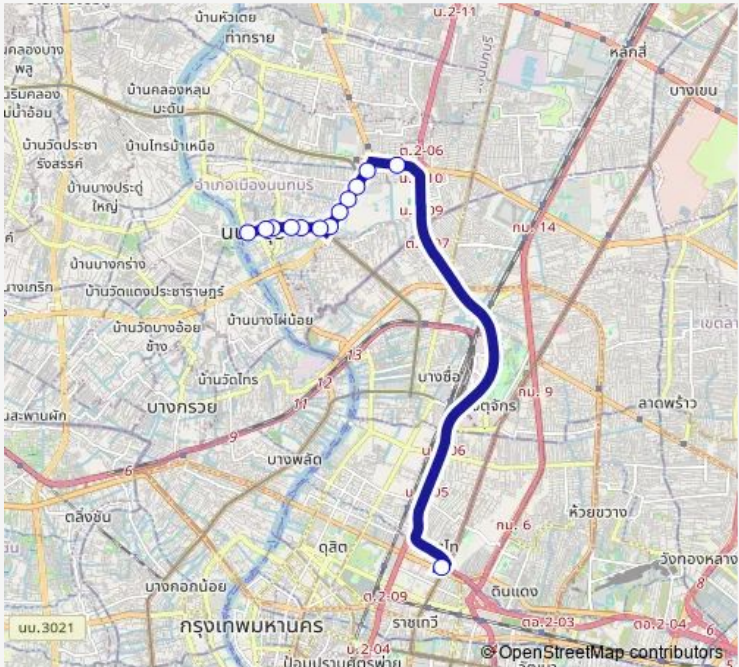

**Bus ต.88 ช่วงอนุสาวรีย์ชัยสมรภูมิ - ถนนติวานนท์ -  
ท่าบ้านนทบุรี; Victory Monument - Tiwanon Road - Nonthaburi  
Pier**

[Go to website](#)

**Direction**  
อนุสาวรีย์ชัยสมรภูมิ (เกาะพหลโยธิน); Victory Monument (Phahon Yothin) — จุดขึ้นลง; visual stop  
13 stops  
[Open route schedule](#)

- อนุสาวรีย์ชัยสมรภูมิ (เกาะพหลโยธิน); Victory Monument (Phahon Yothin)
- ซอยอัคนี; Soi Akkhani
- ซอยติวานนท์ 18; Soi Tiwanon 18
- ตรงข้ามถนนเรวดี; Opposite Rewadee Road
- ซอยติวานนท์ 8; Tiwanon Soi 8
- กระทรวงสาธารณสุข; Ministry of Public Health
- ตรงข้ามบิ๊กซีติวานนท์; Big C Tiwanon
- โรงเรียนวัดลานนาบุญ; Wat Lannabun School
- ซอยประชาราษฎร์ 3; Pracharat Soi 3
- หมู่บ้านจ.รุ่งเรือง 4; Chor Rungruang 4 Village
- ตรงข้ามวัดทินกรนิมิตร; Opposite Wat Thinnakonnimit
- ซอยประชาราษฎร์ 11; Soi Pracha Rat 11
- จุดขึ้นลง; visual stop

**Route schedule**  
อนุสาวรีย์ชัยสมรภูมิ (เกาะพหลโยธิน); Victory Monument (Phahon Yothin) — จุดขึ้นลง; visual stop

Monday	00:00
Tuesday	00:00
Wednesday	00:00
Thursday	00:00
Friday	00:00
Saturday	00:00
Sunday	00:00

**Route info**  
Direction: อนุสาวรีย์ชัยสมรภูมิ (เกาะพหลโยธิน); Victory Monument (Phahon Yothin)  
Stops: 13  
Trip Duration: 0 hour 42 min

๓.88 Bus time schedules and route maps are available in an offline PDF at [busmaps.com](https://busmaps.com). Use the [busmaps.com](https://busmaps.com) website to see live bus times, train schedule or subway schedule, and step-by-step directions for all public transit in Mueang Nonthaburi