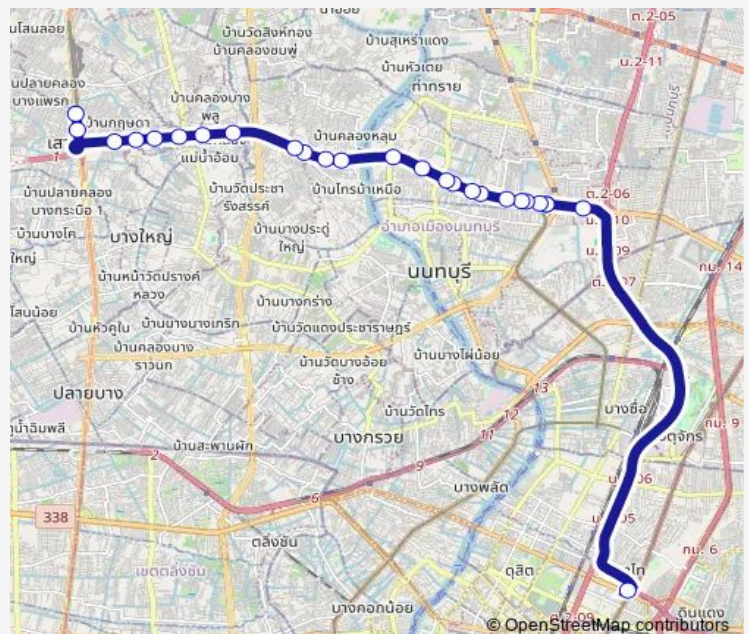

หมู่บ้านชมเพลิน ริเวอร์ลอฟท์;Chomploen River Loft Village

หมู่บ้านชื่ตรง รัตนธิเบศร์;Suetrong Rattanathibet Village

Route schedule

อนุสาวรีย์ชัยสมรภูมิ (เกาะพหลโยธิน);Victory Monument (Phahon Yothin) — บิ๊กซีเอ็กซ์ตรา บางใหญ่;Big C Extra Bang Yai

Monday	00:00
Tuesday	00:00
Wednesday	00:00
Thursday	00:00
Friday	00:00
Saturday	00:00
Sunday	00:00

Route info

Direction: อนุสาวรีย์ชัยสมรภูมิ (เกาะพหลโยธิน);Victory Monument (Phahon Yothin)

Stops: 26

Trip Duration: 0 hour 50 min