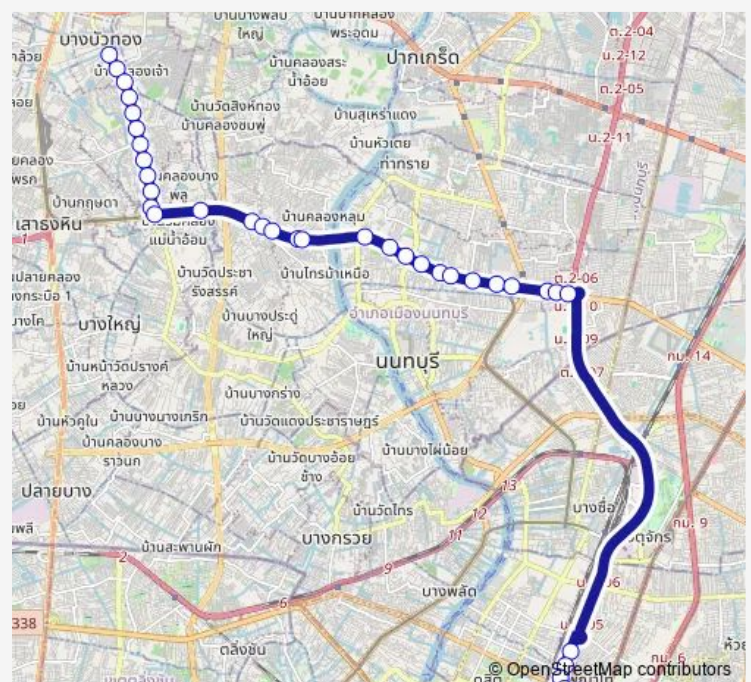

ริชพาร์ค 3;Rich Park 3

หลังแยกพระนั่งเกล้า;After Phra Nangklao Intersection

Route schedule

จุดขึ้นลง;visual stop — อนุสาวรีย์ชัยสมรภูมิ (เกาะพหลโยธิน);-
Victory Monument (Phahon Yothin)

Monday 00:00

Tuesday 00:00

Wednesday 00:00

Thursday 00:00

Friday 00:00

Saturday 00:00

Sunday 00:00

Route info

Direction: จุดขึ้นลง;visual stop

Stops: 37

Trip Duration: 1 hour 12 min

ต.88 — อำเภอบางบัวทอง - อนุสาวรีย์ชัยสมรภูมิ (ทางด่วน);Bang Bua Thong - Victory Monument (Highway... **BusMaps**

แอสไพร์ รัตนาธิเบศร์ ;Aspire Rattanatibet

ธนาคารกรุงเทพรัตนาธิเบศร์;Bangkok Bank Rattanathibet