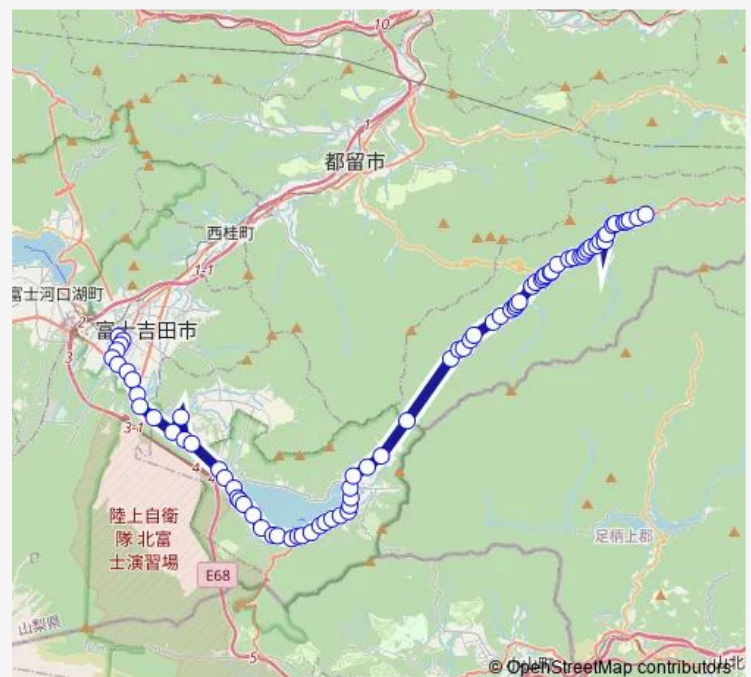

### Route schedule

富士山駅 — 道志水源の森

Monday 19:45

Tuesday 19:45

Wednesday 19:45

Thursday 19:45

Friday 19:45

Saturday —

### Route info

Direction: 富士山駅

Stops: 79

Trip Duration: 1 hour 9 min

■ 富士山駅→道志水源の森

BusMaps

一之橋

山中湖村役場前