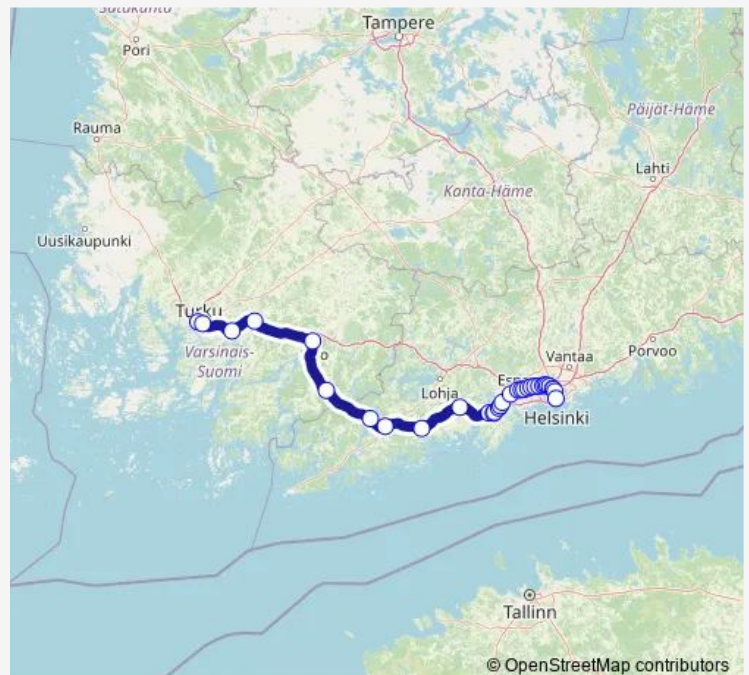

### Direction

Turku — Helsinki

32 stops

[Open route schedule](#)

- Turku
- Kupittaa
- Piikkiö
- Paimio
- Salo
- Ervelä
- Pohjankuru
- Karjaa
- Inkoo
- Siuntio
- Kirkkonummi
- Tolsa
- Heikkilä
- Jorvas
- Vasikkahaka
- Masala
- Kauklahti
- Espoo
- Tuomarila
- Koivuhovi
- Kauniainen

### Route schedule

Turku — Helsinki

Monday	16:34
Tuesday	16:34
Wednesday	16:34
Thursday	16:34
Friday	16:34
Saturday	—
Sunday	—

### Route info

Direction: Turku

Stops: 32

Trip Duration: 2 hour 6 min

■ S 964 — Turku - Helsinki

Kera

Kilo

Leppävaara