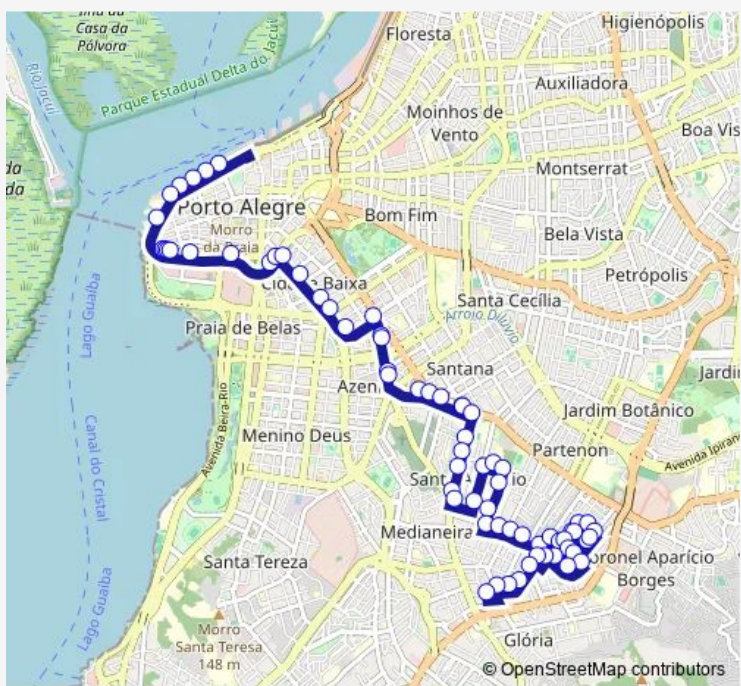

Bus 2552 Caldre Fiao / Paulino Azurenha

[Go to website](#)

Direction
 Maua DF 891 Condor — DOM Vital 182
 68 stops
[Open route schedule](#)

- Maua DF 891 Condor
- Maua DF LAB WEI Laboratorio Weinmann
- Maua DF Policia Rodoviaria Federal
- MAUA
- Presidente Joao Goulart DF Pça. Brigadeiro Sampaio
- Presidente Joao Goulart AL Usina Gasômet Usina DO Gasometro
- Loureiro DA Silva Sn
- Loureiro DA Silva Sn
- Loureiro DA Silva Sn
- Loureiro DA Silva 255 Camara Municipal
- Loureiro DA Silva 515 Ministerio DA Fazenda
- Loureiro DA Silva 945 Escola Tecnica Parobe
- Loureiro DA Silva DF Viaduto Açorianos
- Loureiro DA Silva DF 1520 Esq. Jose DO Patrocinio
- Jose DO Patrocinio DF 230
- Jose DO Patrocinio 515
- Jose DO Patrocinio AL 847
- Jose DO Patrocinio 987
- Jose DO Patrocinio DF 1280 Metroplan
- DR SEBASTIAO LEAO 295
- Azenha 183

Route schedule
 Maua DF 891 Condor — DOM Vital 182

Monday	—
Tuesday	—
Wednesday	—
Thursday	—
Friday	—
Saturday	05:55
Sunday	05:55

Route info
 Direction: Maua DF 891 Condor
 Stops: 68
 Trip Duration: 0 hour 35 min