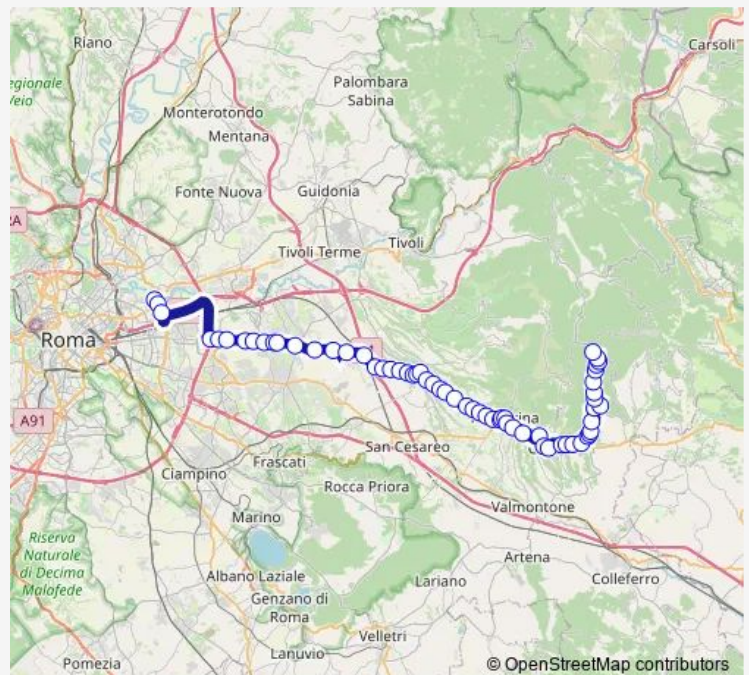

Direction

ROMA | Ponte Mammolo (Metro B) # f9014 — SAN Vito | Viale Piave # f14186

61 stops

[Open route schedule](#)

- ROMA | Ponte Mammolo (Metro B) # f9014
- ROMA | Via Togliatti Via Alberini # f9015
- ROMA | Via Togliatti Via D'Onofrio # f9017
- Roma | Via Prenestina Via Valle Bagnata (GRA) # f12186
- Roma | Via Prenestina Via Torrenova # f12187
- Roma | Via Prenestina (Colle Prenestino) # f12188
- Roma | Via Prenestina (Colle Monfortani) # f12190
- Roma | Via Prenestina Via Avola # f12191
- Roma | Via Prenestina (Prato Fiorito) # f12192
- Roma | Via Prenestina Via Macomer # f12193
- Roma | Via Prenestina (Colle del Sole) # f12194
- Roma | Via Prenestina Via Rocca Cencia # f12195
- Monte Compatri | Via Prenestina (Gabii) # f12196
- Zagarolo | Valle Martella # f12197
- Zagarolo | Via Prenest. Nuova, 178 # f12198
- Galliciano | Ponte Perugina # f12199
- Galliciano | Acquatraversa # f12200
- Galliciano | Via Prenest. Nuova Via Colle Ceci # f12201
- Galliciano | Via Prenest. Nuova Via Linaro # f12202
- Galliciano | Via Prenest. Nuova Via Colle Vigne # f12203
- Galliciano | Via Prenest. Nuova Via Valle Fiorini # f12204

Route schedule

ROMA | Ponte Mammolo (Metro B) # f9014 — SAN Vito | Viale Piave # f14186

Monday	12:00
Tuesday	12:00
Wednesday	12:00
Thursday	12:00
Friday	12:00
Saturday	12:00
Sunday	—

Route info

Direction: ROMA | Ponte Mammolo (Metro B) # f9014

Stops: 61

Trip Duration: 1 hour 27 min

Gallicano | Via Prenest. Nuova Via Maremmana # f12205

Gallicano | Via Prenest. Nuova Via Colle Selva # f12115

Gallicano | Via Pedemontana (Colle Afri) # f12247

Gallicano | Via Pedemontana Via Mura S. Pastore # f12248