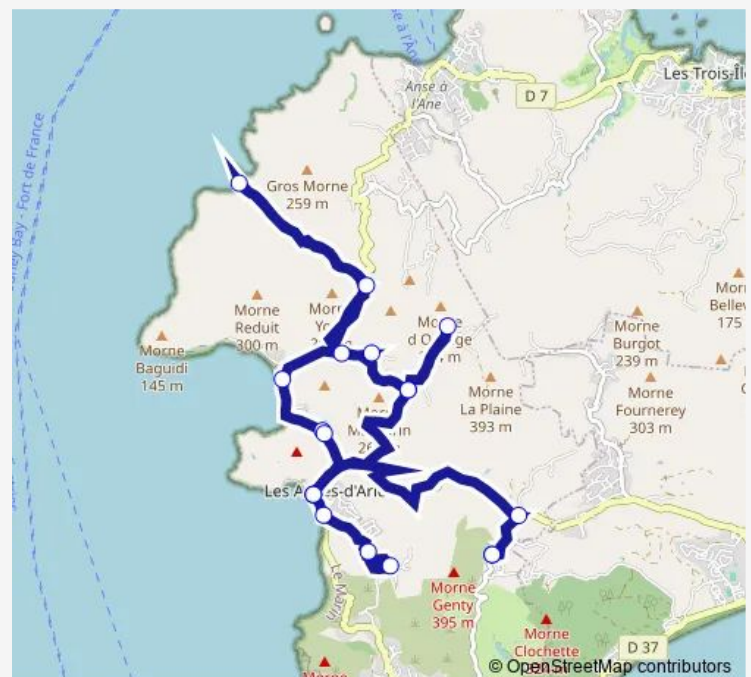

Les Anses d'Arlet - Place de l'Eglise

Les Anses-d'Arlet - Abri La Battery

Les Anses-d'Arlet - Bas Morne Mare

Les Anses d'Arlet - Entrée rue du Calvaire

Les Anses d'Arlet - Place de l'Eglise

Les Anses d'Arlet - Fond Fleury Terminus

Route schedule

Les Anses d'Arlet - Fond Fleury Terminus — Les Anses d'Arlet - Fond Fleury Terminus

| | |
|-----------|-------------|
| Monday | 06:00-17:10 |
| Tuesday | 06:00-17:10 |
| Wednesday | 06:00-17:10 |
| Thursday | 06:00-17:10 |
| Friday | 06:00-17:10 |
| Saturday | 07:30-11:30 |
| Sunday | 09:00-11:30 |

Route info

Direction: Les Anses d'Arlet - Fond Fleury Terminus

Stops: 19

Trip Duration: 1 hour 3 min

■ Ligne 02_03 Jumelées

Direction

Les Anses d'Arlet - Fond Fleury Terminus — Les Anses d'Arlet - Fond Fleury Terminus

17 stops

[Open route schedule](#)

Les Anses d'Arlet - Fond Fleury Terminus

Les Anses d'Arlet - Entrée Longuet

Les Anses d'Arlet - Place de l'Eglise

Les Anses d'Arlet - Mapou

Les Anses d'Arlet - Abri Cerise La Plaine