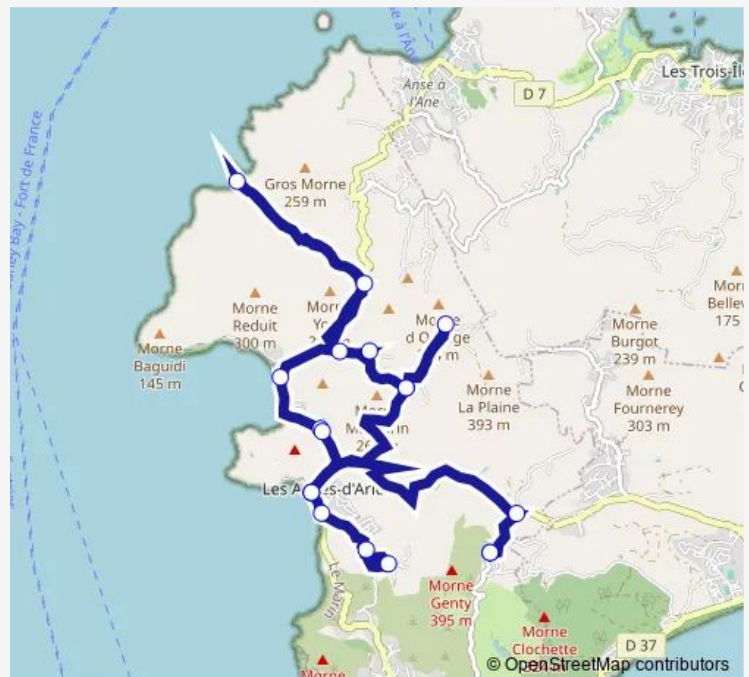

Les Anses d'Arlet - Place de l'Eglise

Les Anses-d'Arlet - Abri La Battery

Les Anses-d'Arlet - Bas Morne Mare

Les Anses d'Arlet - Entrée rue du Calvaire

Les Anses d'Arlet - Place de l'Eglise

Les Anses d'Arlet - Fond Fleury Terminus

Route schedule

Les Anses d'Arlet - Fond Fleury Terminus — Les Anses d'Arlet - Fond Fleury Terminus

Monday	06:00-17:10
Tuesday	06:00-17:10
Wednesday	06:00-17:10
Thursday	06:00-17:10
Friday	06:00-17:10
Saturday	07:30-11:30
Sunday	09:00-11:30

Route info

Direction: Les Anses d'Arlet - Fond Fleury Terminus

Stops: 19

Trip Duration: 1 hour 3 min

■ Ligne 02_03 Jumelées

Direction

Les Anses d'Arlet - Fond Fleury Terminus — Les Anses d'Arlet - Fond Fleury Terminus

17 stops

[Open route schedule](#)

Les Anses d'Arlet - Fond Fleury Terminus

Les Anses d'Arlet - Entrée Longuet

Les Anses d'Arlet - Place de l'Eglise

Les Anses d'Arlet - Mapou

Les Anses d'Arlet - Abri Cerise La Plaine