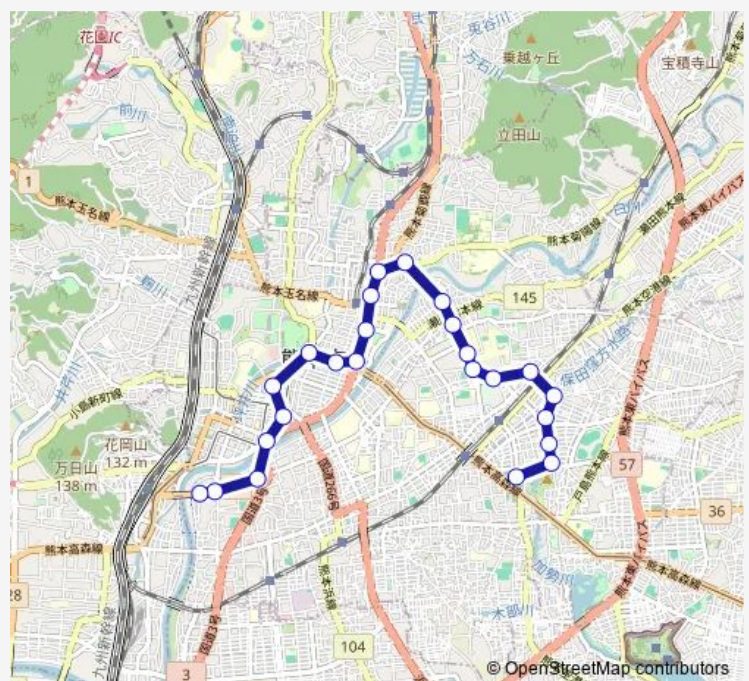

### Route schedule

水前寺鳥居前 — 本山営業所

Monday 14:33

Tuesday 14:33

Wednesday 14:33

Thursday 14:33

Friday 14:33

Saturday —

### Route info

Direction: 水前寺鳥居前

Stops: 24

Trip Duration: 0 hour 44 min

F3-1 : 水前寺鳥居→北水前寺→子飼→  
桜町バスターミナル→日銀前→本山営業所

迎宝町

九州中央リハビリテーション学院前

本山営業所