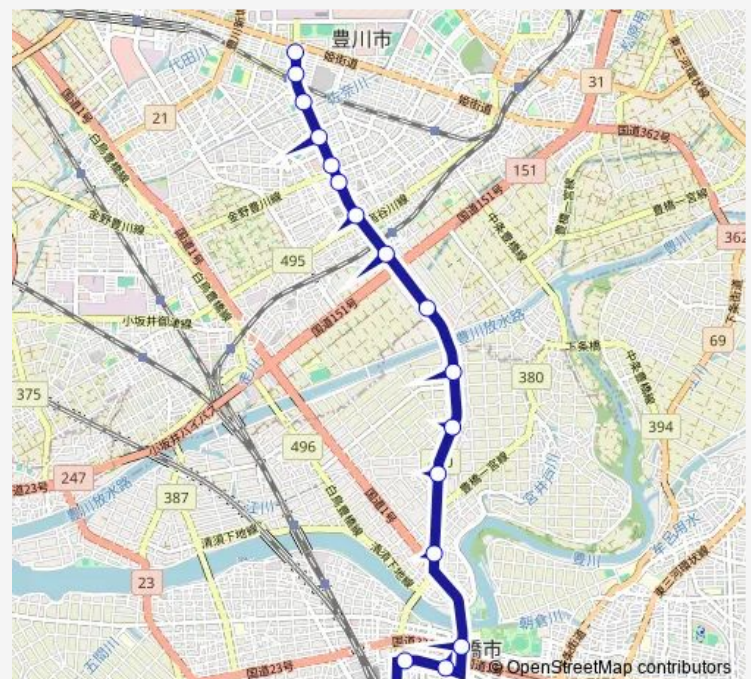

南大通四丁目

高見

牛久保

牛久保南

正岡

変電所前

大蚊里

境田

### Route schedule

豊川体育館前 — 豊橋駅前

Monday 06:02

Tuesday 06:02

Wednesday 06:02

Thursday 06:02

Friday 06:02

Saturday 06:20

### Route info

Direction: 豊川体育館前

Stops: 17

Trip Duration: 0 hour 22 min