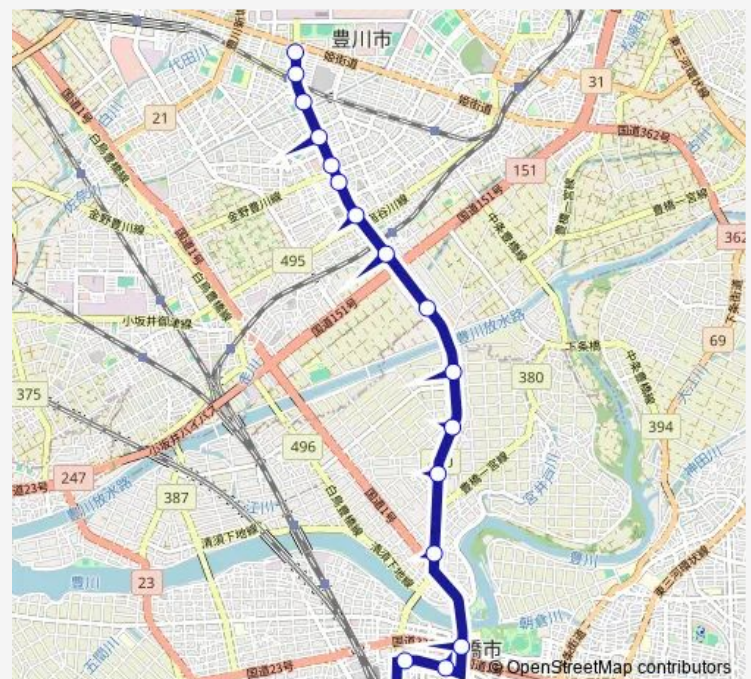

南大通四丁目

高見

牛久保

牛久保南

正岡

変電所前

大蚊里

境田

### Route schedule

豊川体育館前 — 豊橋駅前

Monday 06:02

Tuesday 06:02

Wednesday 06:02

Thursday 06:02

Friday 06:02

Saturday 06:20

### Route info

Direction: 豊川体育館前

Stops: 17

Trip Duration: 0 hour 22 min