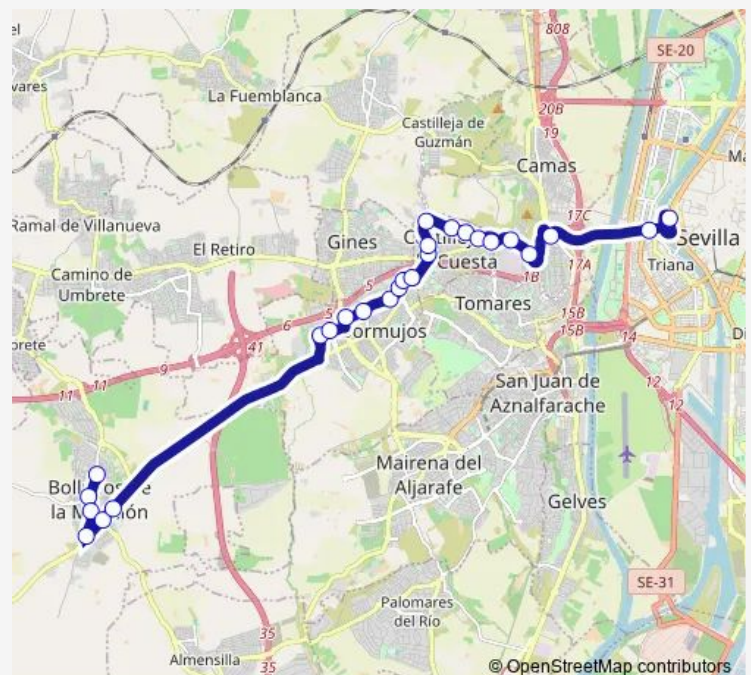

El Barrero San Judas Tadeo

El Barrero C Asturias (I)

El Barrero Depositos (I)

Makro (Frente)

C Virgen Del Rocío Esq C Geranio

Av Placido Fernandez Viagas (V)

Frente Hospital Nisa

Frente A Parque De Los Olivos

Frente Piscina Municipal

Frente Centro De Discapitados Rebeca

C Camino Del Agua

Route schedule

C Mulhacen — Plaza De Armas

Monday	08:30-21:15
Tuesday	08:30-21:15
Wednesday	08:30-21:15
Thursday	08:30-21:15
Friday	08:30-21:15
Saturday	08:30-21:15
Sunday	08:00-21:15

Route info

Direction: C Mulhacen

Stops: 26

Trip Duration: 0 hour 38 min

Carambolo (Frente)

Coca De La Piñera

Rotonda Pañoleta

Chapina (I)

Wednesday 07:45-20:30

Thursday 07:45-20:30

Friday 07:45-20:30

Saturday 07:45-20:30

Sunday 08:45-20:30

Route info

Direction: Plaza De Armas

Stops: 23