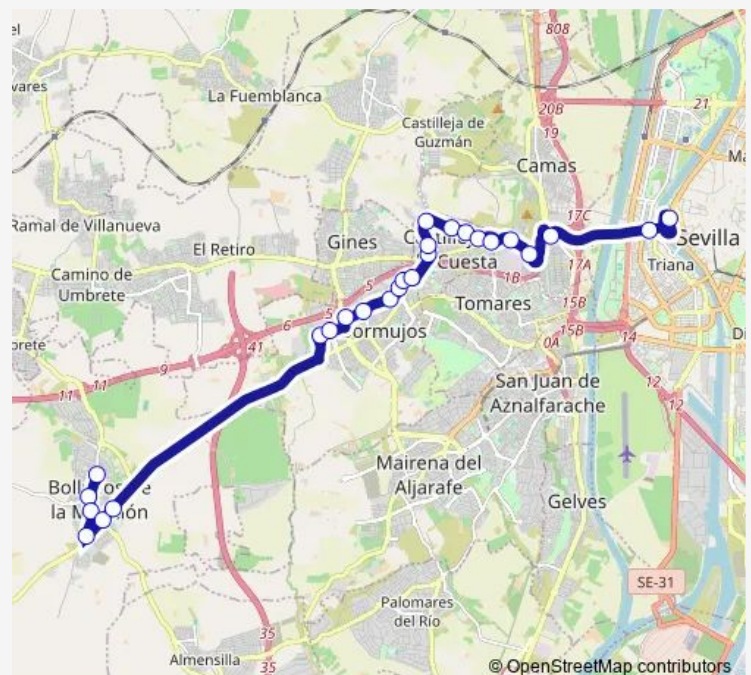

El Barrero San Judas Tadeo

El Barrero C Asturias (I)

El Barrero Depositos (I)

Makro (Frente)

C Virgen Del Rocío Esq C Geranio

Av Placido Fernandez Viagas (V)

Frente Hospital Nisa

Frente A Parque De Los Olivos

Frente Piscina Municipal

Frente Centro De Discapitados Rebeca

C Camino Del Agua

Route schedule

C Mulhacen — Plaza De Armas

Monday	08:30-21:15
Tuesday	08:30-21:15
Wednesday	08:30-21:15
Thursday	08:30-21:15
Friday	08:30-21:15
Saturday	08:30-21:15
Sunday	08:00-21:15

Route info

Direction: C Mulhacen

Stops: 26

Trip Duration: 0 hour 38 min

Carambolo (Frente)

Coca De La Piñera

Rotonda Pañoleta

Chapina (I)

Wednesday 07:45-20:30

Thursday 07:45-20:30

Friday 07:45-20:30

Saturday 07:45-20:30

Sunday 08:45-20:30

Route info

Direction: Plaza De Armas

Stops: 23