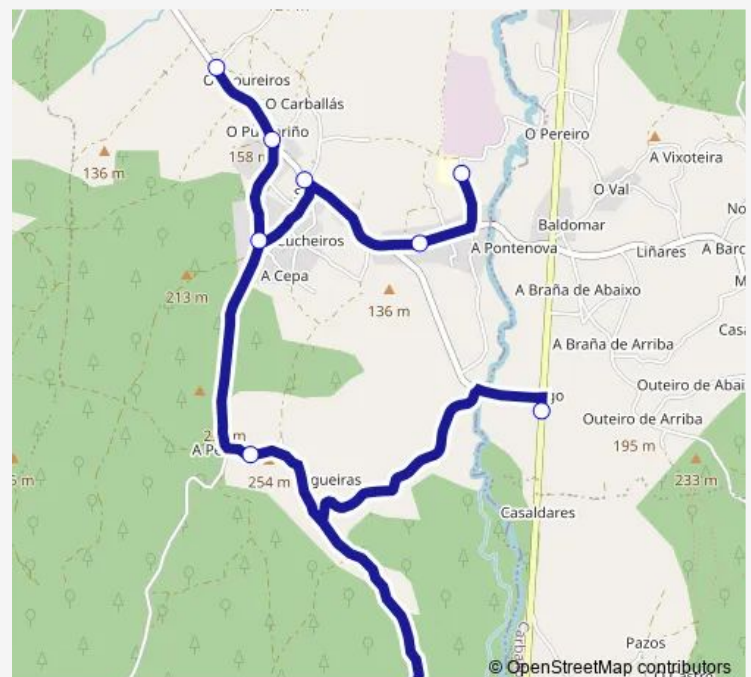

Bus Xg811049 Ceip Canosa-Rus-Pego

[Go to website](#)

Direction

Ceip Canosa-Rus — Pego

9 stops

[Open route schedule](#)

Ceip Canosa-Rus

Braña

Casa DO Fogueteiro

Pomba

Torre

Cruce Riveiro

Cereixa

Campo DA Festa/Lañás

Pego

Route schedule

Route info

Direction: Ceip Canosa-Rus

Stops: 9

Trip Duration: 0 hour 20 min

Xg811049 — Ceip Canosa-Rus-Pego

Direction

Pego — Ceip Canosa-Rus

9 stops

[Open route schedule](#)

Pego

Campo DA Festa/Lañás

Cereixa

Cruce Riveiro

Torre

Pomba

Casa DO Fogueteiro