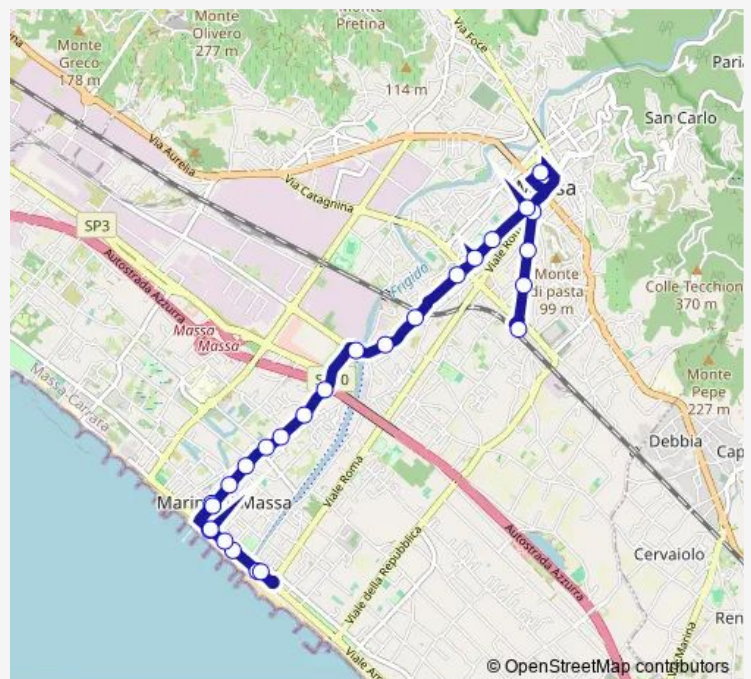

Bus L61 Massa Fs-Massa-Nuovo Ospedale-Marina Di Massa

[Go to website](#)

Direction

Marina Di Massa Piazza Betti — Massa Fs

21 stops

[Open route schedule](#)

- Marina Di Massa Piazza Betti
- Via San Leonardo/Via Aulla Dir.Monti
- San Leonardo/Fossone Dir.Monti
- Via San Leonardo/Via Venezia Dir.Monti
- Via San Leonardo/Via Fiume Dir.Monti
- Via San Leonardo/Via San Luigi Dir.Monti
- San Leonardo/Massa Avenza Dir.Monti
- Villaggio San Leonardo
- Marina Vecchia/Dorsale Dir.Monti
- Marina Vecchia/Gioconda Dir.Monti
- Marina Vecchia Ponte Fs Dir.Monti
- Marina Vecchia Itis Dir.Monti
- Elementari Carducci Dir.Monti
- Marina Vecchia/Poggioletto Dir.Monti
- Marina Vecchia/Tacca Dir.Monti
- Marina Vecchia Oviesse Dir.Monti
- Massa Via Europa
- Viale Fs Piazza Misericordia
- Viale Stazione Liceo Pascoli
- Viale Stazione/Via Alfieri
- Massa Fs

Route schedule

Marina Di Massa Piazza Betti — Massa Fs

Monday	06:15-00:15 ⁺¹
Tuesday	06:15-00:15 ⁺¹
Wednesday	06:15-00:15 ⁺¹
Thursday	06:15-00:15 ⁺¹
Friday	06:15-00:15 ⁺¹
Saturday	06:15-00:15 ⁺¹
Sunday	07:15-22:15

Route info

Direction: Marina Di Massa Piazza Betti

Stops: 21

Trip Duration: 0 hour 20 min

L61 — Massa Fs-Massa-Nuovo Ospedale-Marina Di Massa

BusMaps

Direction

Massa Fs — Ospedale Delle Apuane

Wednesday 05:45-23:45

Thursday 05:45-23:45

Friday 05:45-23:45

Saturday 05:45-23:45

Sunday 06:45-23:45

Route info

Direction: Ospedale Delle Apuane

Stops: 15