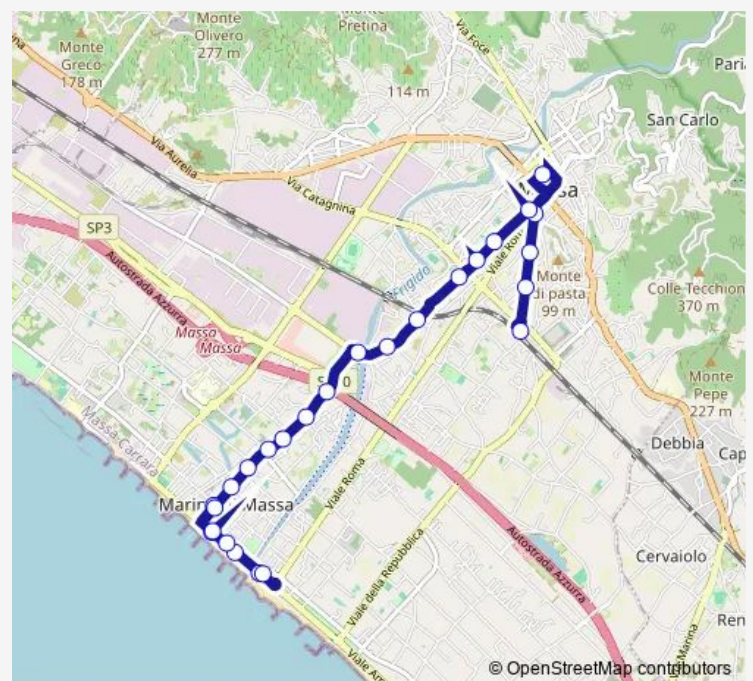

### Route schedule

Marina Di Massa Piazza Betti — Massa Fs

Monday	06:15-00:15 <sup>+1</sup>
Tuesday	06:15-00:15 <sup>+1</sup>
Wednesday	06:15-00:15 <sup>+1</sup>
Thursday	06:15-00:15 <sup>+1</sup>
Friday	06:15-00:15 <sup>+1</sup>
Saturday	06:15-00:15 <sup>+1</sup>
Sunday	07:15-22:15

### Route info

Direction: Marina Di Massa Piazza Betti

Stops: 21

Trip Duration: 0 hour 20 min

L61 — Massa Fs-Massa-Nuovo Ospedale-Marina Di Massa

**Direction**

Massa Fs — Ospedale Delle Apuane

22 stops

[Open route schedule](#)

Massa Fs

Viale Stazione/Via Alfieri

Viale Stazione Liceo Pascoli

Viale Fs Piazza Misericordia

Massa Via Europa

Marina Vecchia Oviessa Dir.Mare

Marina Vecchia/Tacca Dir.Mare

## Route info

Direction: Ospedale Delle Apuane

Stops: 15

Trip Duration: 0 hour 20 min