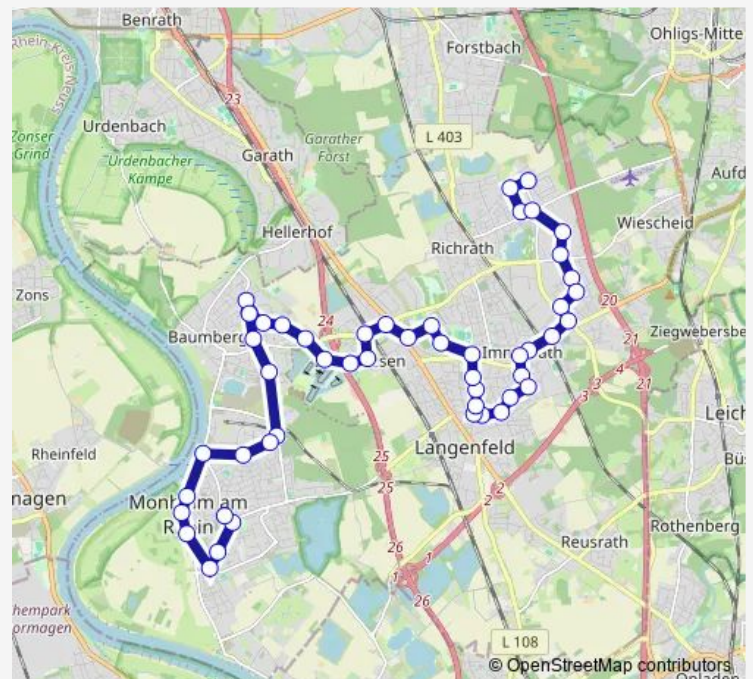

### Route schedule

Monheim, Monheim Mitte — Langenfeld Götsche

Monday 03:23-02:23<sup>+1</sup>

Tuesday 03:23-02:23<sup>+1</sup>

Wednesday 03:23-02:23<sup>+1</sup>

Thursday 03:23-02:23<sup>+1</sup>

Friday 03:23-02:23<sup>+1</sup>

Saturday 03:23-02:23<sup>+1</sup>

Sunday 03:23-02:23<sup>+1</sup>

### Route info

Direction: Monheim, Monheim Mitte

Stops: 44

Trip Duration: 0 hour 56 min

777

BusMaps

Langenfeld Stadtbad  
Langenfeld Auf dem Sändchen  
Langenfeld Stadtgalerie  
Langenf. Langenf., Marktplatz  
Langenfeld Alte Synagoge  
Lgf. Freiherr-vom-Stein-Straße  
Langenfeld Fröbelstraße  
Langenfeld Hinter den Gärten  
Langenfeld Händelweg  
Langenfeld Beethovenstraße  
Langenfeld Eichenfeldstraße  
Langenfeld Bogenstraße  
Langenfeld Immigrather Platz  
Langenfeld Gladbacher Straße  
Langenfeld Schneiderstraße  
Lgf. Ernst-Telling-Strasse  
Langenfeld Nordstraße  
Langenfeld Kurfürstenweg  
Lgf. Carl-Leverkus-Straße  
Langenf. Helmholtzstraße  
Langenfeld Heidehof  
Langenfeld Max-Planck-Ring  
Langenfeld Götsche

## Direction

Monheim, Monheim Mitte — Langenfeld Schneiderstraße

38 stops

[Open route schedule](#)

Monheim, Monheim Mitte

Monheim (Rhein), Kirchstraße

Monheim (Rhein), Steinstraße

Monheim, Hey Lou Hotel