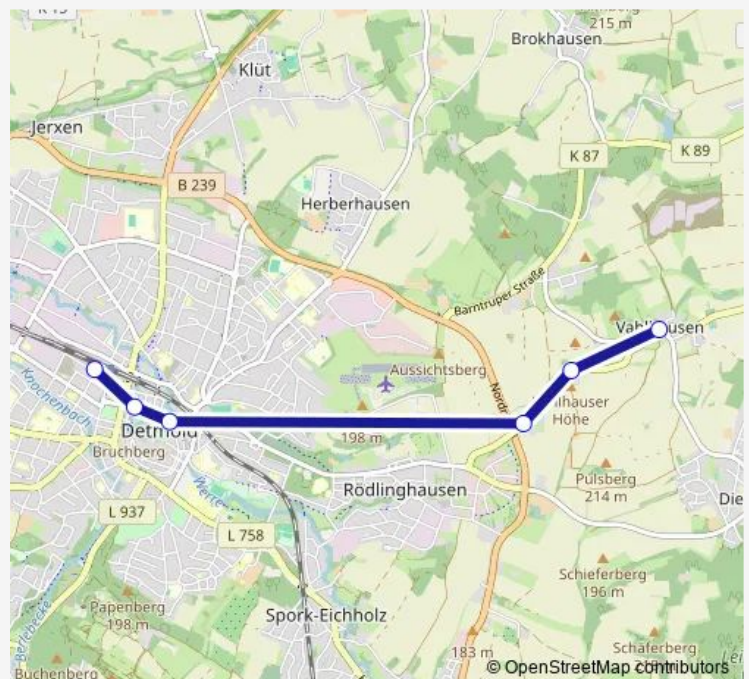

Detmold, Rosental

Dt-Meiersfeld, Neu Meiersfeld

Dt-Vahlhsn, Vahlhauser Höhe

Dt-Vahlhsn, Abzw. Diestelbruch

Route schedule

Detmold, Bahnhof — Dt-Vahlhsn, Abzw. Diestelbruch

Monday 11:15-18:15

Tuesday 11:15-18:15

Wednesday 11:15-18:15

Thursday 11:15-18:15

Friday 11:15-18:15

Saturday 17:15

Sunday 18:15

Route info

Direction: Detmold, Bahnhof

Stops: 6

Trip Duration: 0 hour 13 min

777

BusMaps

Direction

Dt-Vahlhsn, Abzw. Diestelbruch — Detmold, Bahnhof

6 stops

[Open route schedule](#)

Dt-Vahlhsn, Abzw. Diestelbruch

Tuesday 08:20-14:20

Wednesday 08:20-14:20

Thursday 08:20-14:20

Friday 08:20-14:20

Saturday 09:20-14:20

Sunday 14:20

Route info

Direction: Dt-Vahlhsn, Abzw. Diestelbruch