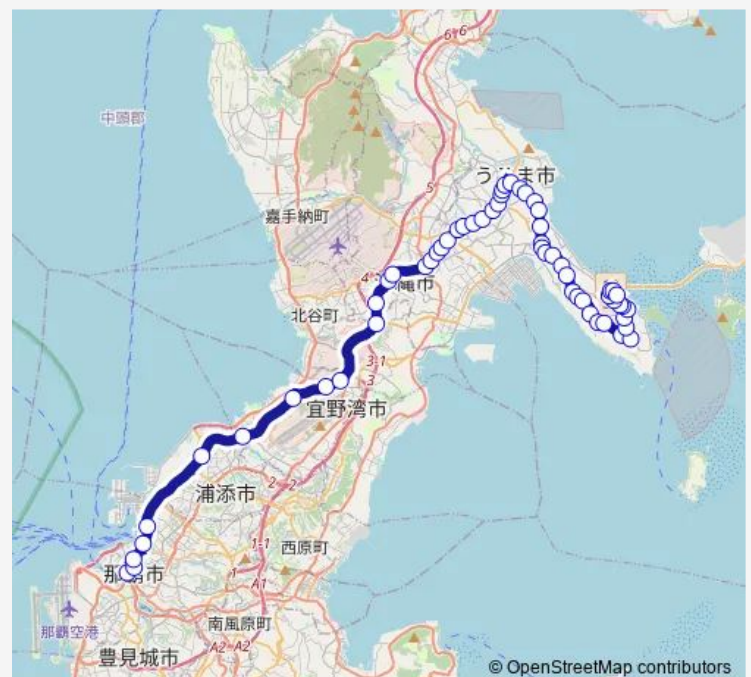

中部病院前

### Route schedule

那覇バスターミナル — 屋慶名バスターミナル

Monday 17:36-19:38

Tuesday 17:36-19:38

Wednesday 17:36-19:38

Thursday 17:36-19:38

Friday 17:36-19:38

Saturday —

### Route info

Direction: 那覇バスターミナル

Stops: 58

Trip Duration: 1 hour 42 min

■ 777 — 急行バス ( 屋慶名 ) 線 ( 下り )

志林川

喜仲入口

上平良川