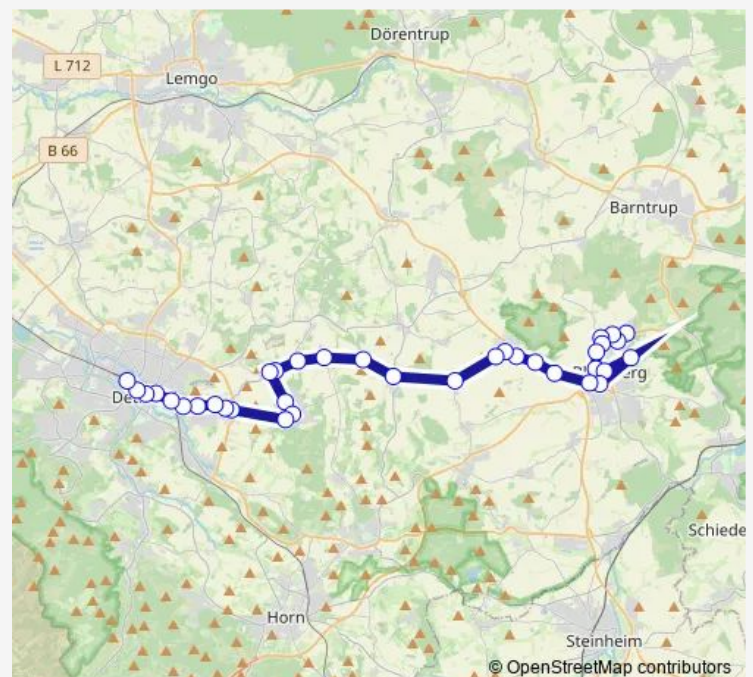

Blo-Brüntrup, Abzw.Cappel

Blomberg-Wellentrup

Blo-Istrup, Wülker

Route schedule

Detmold, Bahnhof — Blomberg, Altersheim

Monday 06:00

Tuesday 06:00

Wednesday 06:00

Thursday 06:00

Friday 06:00

Saturday —

Sunday —

Route info

Direction: Detmold, Bahnhof

Stops: 29

Trip Duration: 0 hour 37 min

777 — Detmold - Diestelbruch - Brüntrup - Blomberg
Detmold - Diestelbruch - Brüntrup - Blomberg

BusMaps

Blo-Istrup, Gartenstraße

Blo-Istrup, Wiesenstraße

Blo-Istrup, Siedlung

Blo-Istrup, Schollenberg

Blomberg, Hellweg

Blomberg, Bahnhof

Blomberg, Bahnhofstraße

Blomberg, Altersheim

Direction

Detmold, Schulzentrum — Dt-Diestelbruch, Alter Krug

17 stops

[Open route schedule](#)

Detmold, Schulzentrum