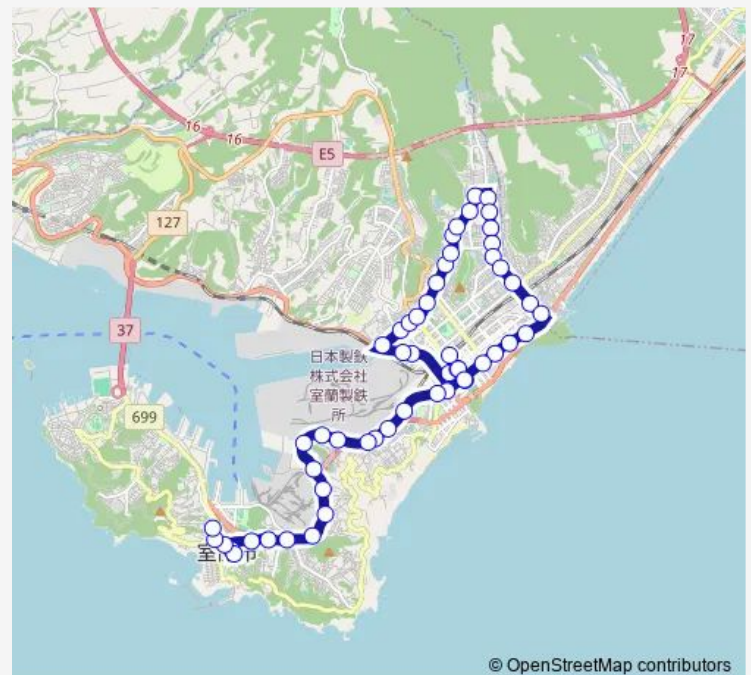

Thursday 08:00-19:13

Friday 08:00-19:13

Saturday 08:00-19:13

Sunday 08:00-19:13

Route info

Direction: 東町ターミナル

Stops: 55

Trip Duration: 1 hour 22 min

© OpenStreetMap contributors

■ 中央町工大循環線 3 往 (ターミナル発中島先回り)

BusMaps

高砂3丁目

高砂局前

高砂十字街

鷺別駅前

鷺別