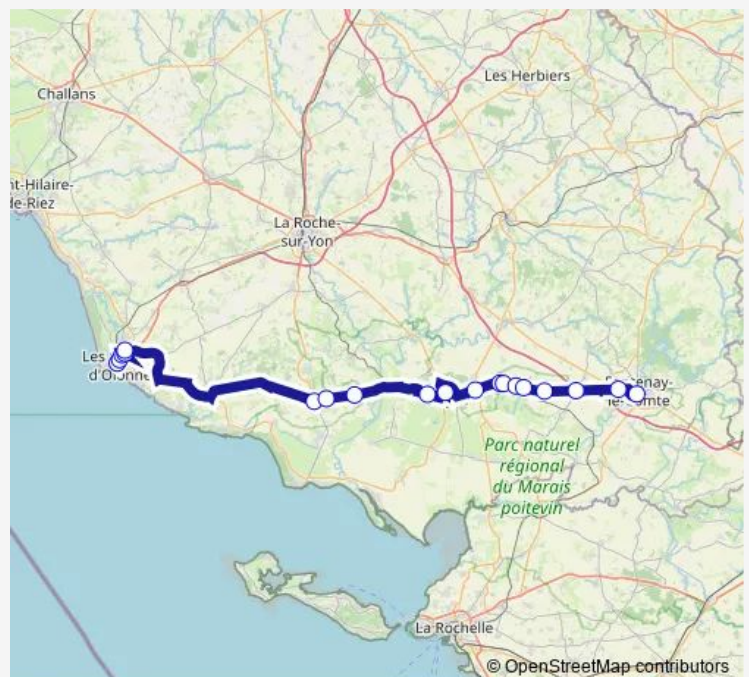

Pôle d'Échange

Route schedule

Gare Routière — Pôle d'Échange

Monday

—

Tuesday

—

Wednesday

—

Route info

Direction: Gare Routière

Stops: 19

Trip Duration: 1 hour 50 min

Direction

Gare Routière — Pôle d'Échange

18 stops