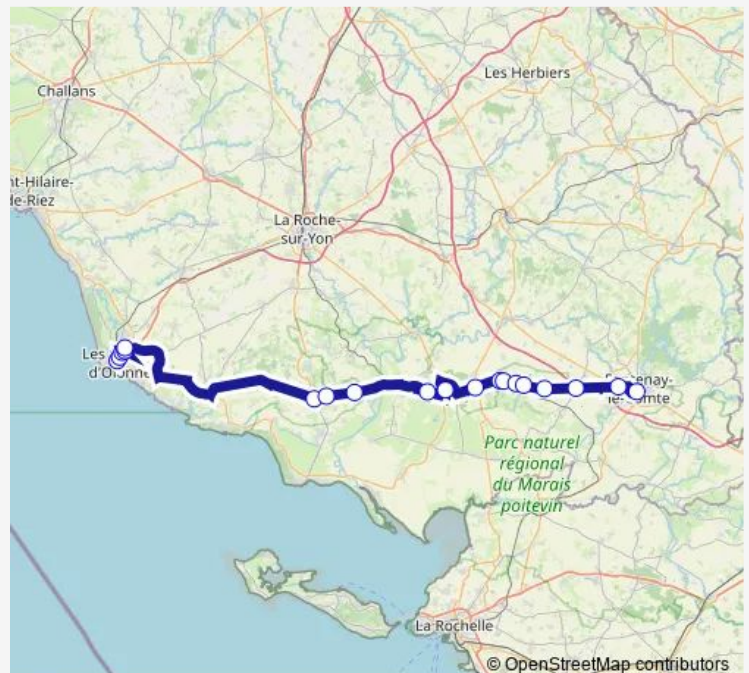

## Direction

Gare Routière — Pôle d'Échange

19 stops

[Open route schedule](#)

Gare Routière

Ly.Pu. Savary Mauleon

Ly.Pu. Valere Mathe

Olonne/Mer Ly.Pr. Ste Marie Port

Chevrette - Rue du Maréchal Leclerc N°27

Rue Louis Pergaud N°43

Rue Jean Moulin RD 949 N°8

Rue Louis Apraille N°39 RD 949

Rond Point RD 949 / RD 30

La Lune RD 948bis

Pôle d'Échange

## Route schedule

Gare Routière — Pôle d'Échange

Monday —

Tuesday —

Wednesday —

Thursday —

Friday 17:50

Saturday —

## Route info

Direction: Gare Routière

Stops: 19

Trip Duration: 1 hour 50 min