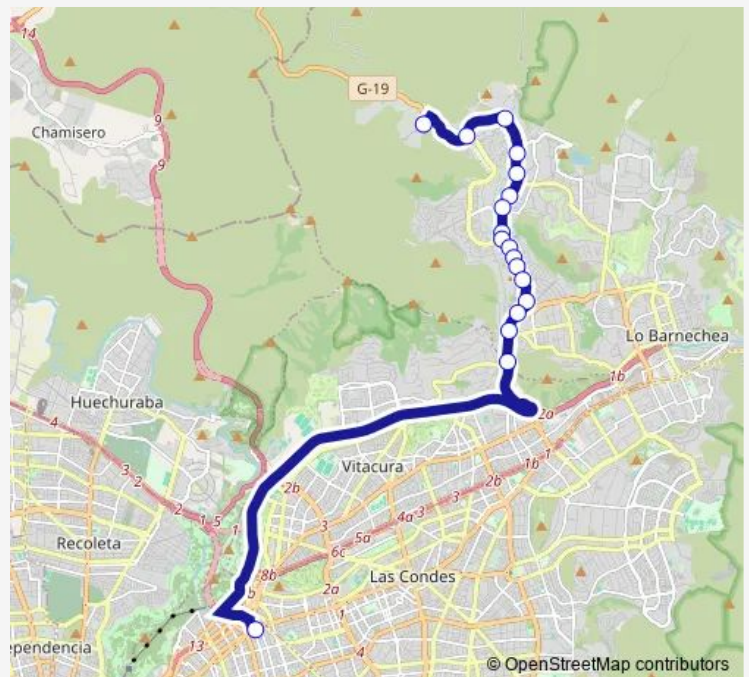

Bus C10e (M) Tobalaba - Camino Juan Pablo li

[Go to website](#)

Direction

PC1098-Paseo Los Bravos / esq. Cam. Juan Pablo II —
PC1220-Parada 7 / (M) Tobalaba

18 stops

[Open route schedule](#)

- PC1098-Paseo Los Bravos / esq. Cam. Juan Pablo II
- PC1099-Av. Paseo Pie Andino / esq. Camino Real
- PC1101-Av. Paseo Pie Andino / esq. Paseo del Santuario
- Pc907-Parada / Rotonda Pie Andino
- Pc908-Camino Los Trapenses / esq. Pedro Lira Urquieta
- Pc909-Camino Los Trapenses / esq. Cam. del Sembrador
- Pc910-Camino Los Trapenses / esq. Golf de Manquehue
- PC1094-Camino Los Trapenses / esq. Camino Real
- Pc769-Parada 3 / Rotonda Caminos Real
- Pc770-Camino Los Trapenses / esq. Valle de La Unión
- Pc771-Camino Los Trapenses / esq. Camino del Monje
- Pc772-Camino Los Trapenses / esq. Santa Blanca
- Pc773-Camino Los Trapenses / esq. El Pelero
- Pc774-Camino Los Trapenses / esq. Av.Alcalde Délano
- Pc942-Av. José Alcalde Délano / esq. Cerro La Campaña
- Pc943-Av. José Alcalde Délano / esq. Manquehue-Oriente
- PC1071-Sta. Teresa de Los Andes / esq. Raimundo Larraín
- PC1220-Parada 7 / (M) Tobalaba

Route schedule

PC1098-Paseo Los Bravos / esq. Cam. Juan Pablo II —
PC1220-Parada 7 / (M) Tobalaba

Monday	00:00
Tuesday	00:00
Wednesday	00:00
Thursday	00:00
Friday	00:00
Saturday	—
Sunday	—

Route info

Direction: PC1098-Paseo Los Bravos / esq. Cam. Juan Pablo II

Stops: 18

Trip Duration: 0 hour 31 min

C10e — (M) Tobalaba - Camino Juan Pablo li

Direction

PC1220-Parada 7 / (M) Tobalaba — PC1097-Paseo Los Bravos / esq. Paseo Entrevalles

18 stops

[Open route schedule](#)